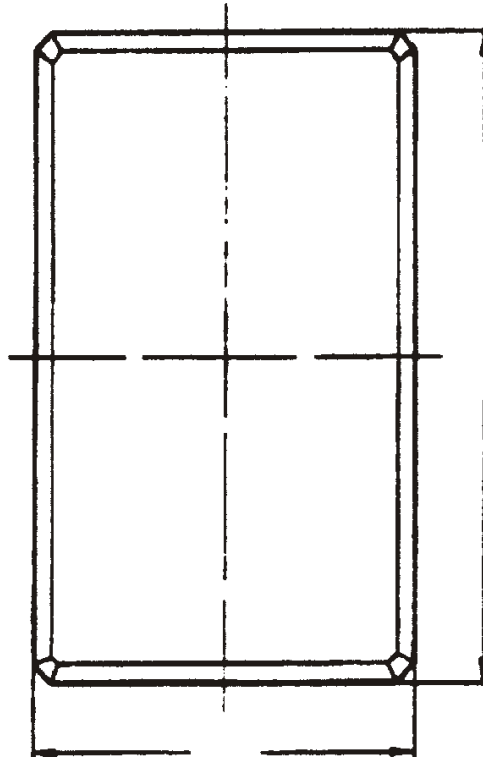

D

C

C

B

B

A

A

10 9 8 7 6 5 4 3 2 1

Außenmaße: GH02SG003/...

Best-Nr: .../330 .../340

Länge: 160 mm 138 mm

Breite: 90 mm 84 mm

Höhe: 65 mm 85 mm

**RICHARD
WÖHR**
GMBH

Gräfenau 58-60
D-75339 Hofen / Enz

Telefon (07081) 9540-0
Telefax (07081) 9540-90
Richard@WoehrGmbh.de
www.WoehrGmbh.de

Bezeichnung:
Industriegehäuse

Artikel-Nummer:
GH02SG003/330-340

Maße
in
mm