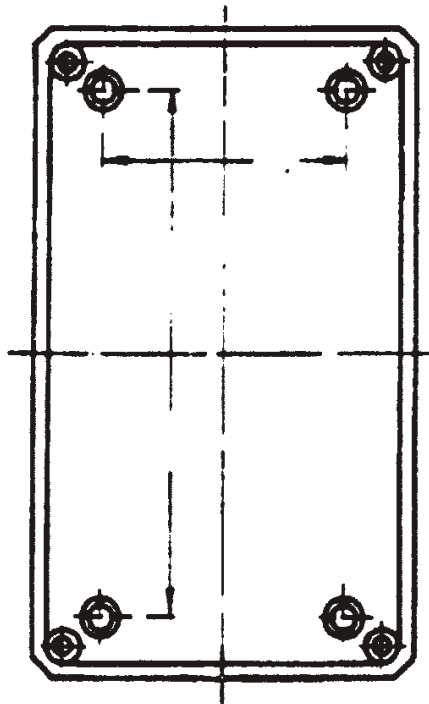

D

C

C

B

B

A

A

10 9 8 7 6 5 4 3 2 1

Außenmaße: GH02SG003/...

Best-Nr: .../330 .../340

Länge: 160 mm 138 mm

Breite: 90 mm 84 mm

Höhe: 65 mm 85 mm

**RICHARD
WÖHR**
GMBH

Gräfenau 58-60
D-75339 Hofen / Enz

Telefon (07081) 9540-0
Telefax (07081) 9540-90
Richard@WoehrGmbh.de
www.WoehrGmbh.de

Bezeichnung:
Industriegehäuse

Artikel-Nummer:
GH02SG003/330-340

Maße
in
mm