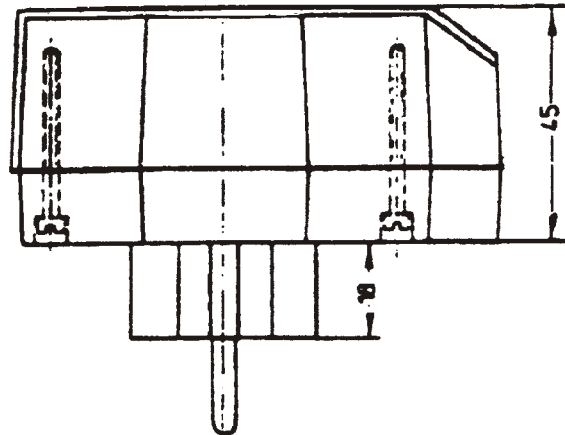

10 9 8 7 6 5 4 3 2 1

G

G

Unterteil

Oberteil

Außenmaße:

Länge: 96 mm

Breite: 78 mm

Höhe: 40 mm

Innen Ø: 72 mm

C

C

B

B

A

A

10 9 8 7 6 5 4 3 2 1

Bezeichnung: Industriegehäuse Artikel-Nummer: GH02SG003/160	Maße in mm