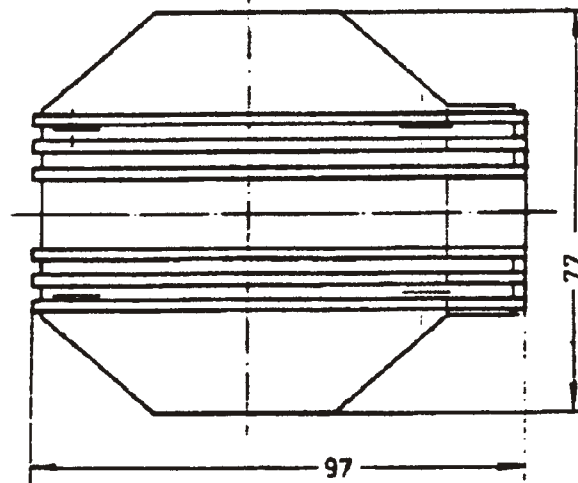

10 9 8 7 6 5 4 3 2 1

G

G

Unterteil

Oberteil

Außenmaße:

Länge: 96 mm

Breite: 78 mm

Höhe: 40 mm

Innen Ø: 72 mm

C

C

B

B

A

A

10 9 8 7 6 5 4 3 2 1

Bezeichnung: Industriegehäuse Artikel-Nummer: GH02SG003/160	Maße in mm