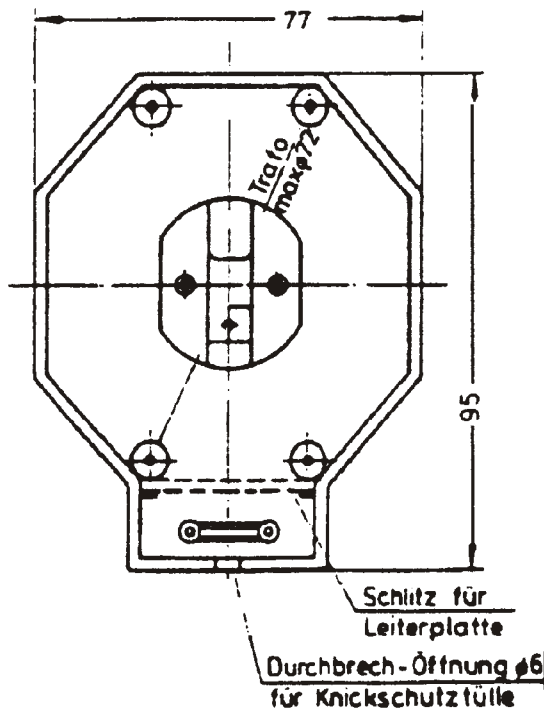

10 9 8 7 6 5 4 3 2 1

G

G

Unterteil

Oberteil

Außenmaße:

Länge: 96 mm

Breite: 78 mm

Höhe: 40 mm

Innen Ø: 72 mm

C

C

B

B

A

A

10 9 8 7 6 5 4 3 2 1

Bezeichnung: Industriegehäuse Artikel-Nummer: GH02SG003/160	Maße in mm