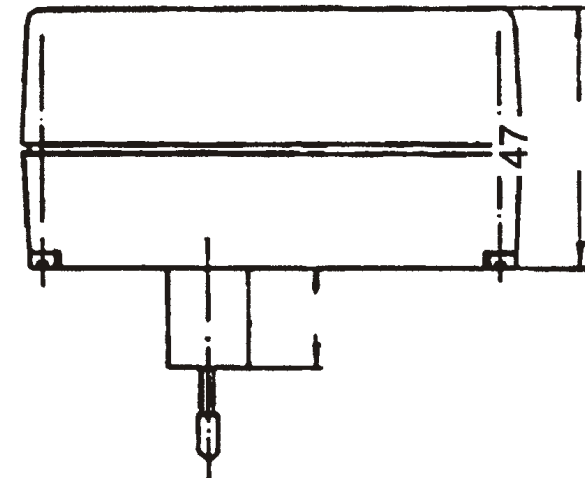

Unterteil

Komplett

RICHARD WÖHR
GMBH
Gräfenau 58-60
D-75339 Hofen / Enz
Telefon (07081) 9540-0
Telefax (07081) 9540-90
Richard@WoehrGmbh.de
www.WoehrGmbh.de

Bezeichnung: Industriegehäuse	Maße in mm
Artikel-Nummer: GH02SG003/120-127	