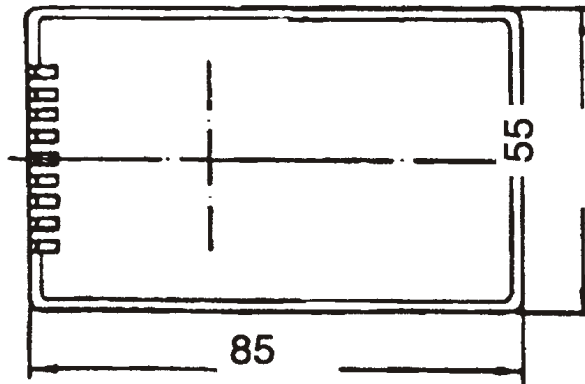

Unterteil

Komplett

RICHARD WÖHR
GMBH
Gräfenau 58-60
D-75339 Hofen / Enz
Telefon (07081) 9540-0
Telefax (07081) 9540-90
Richard@WoehrGmbh.de
www.WoehrGmbh.de

Bezeichnung: Industriegehäuse	Maße in mm
Artikel-Nummer: GH02SG003/120-127	