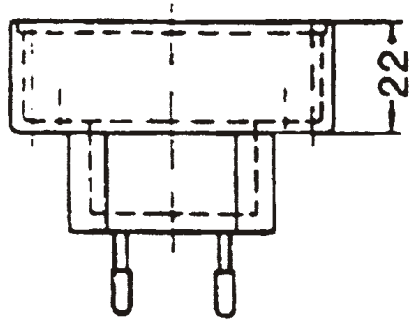

Unterteil

Komplett

RICHARD WÖHR
GMBH
Gräfenau 58-60
D-75339 Hofen / Enz
Telefon (07081) 9540-0
Telefax (07081) 9540-90
Richard@WoehrGmbh.de
www.WoehrGmbh.de

Bezeichnung: Industriegehäuse	Maße in mm
Artikel-Nummer: GH02SG003/120-127	