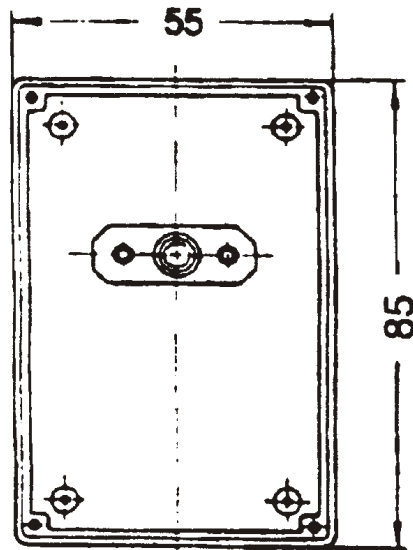

Unterteil

Komplett

RICHARD WÖHR
GMBH
Gräfenau 58-60
D-75339 Hofen / Enz
Telefon (07081) 9540-0
Telefax (07081) 9540-90
Richard@WoehrGmbh.de
www.WoehrGmbh.de

Bezeichnung: Industriegehäuse	Maße in mm
Artikel-Nummer: GH02SG003/120-127	