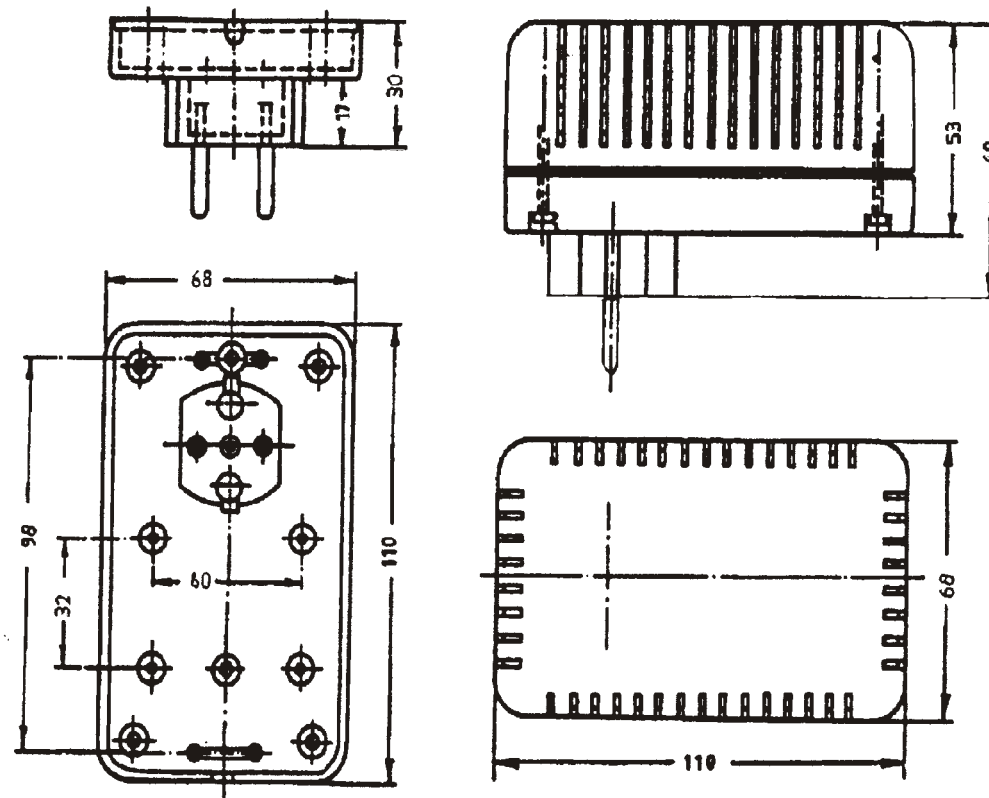

Außenmaße:

Länge: 112 mm

Breite: 68 mm

Höhe: 53 mm

Gräfenau 58-60
D-75339 Hofen / Enz

Telefon (07081) 9540-0
Telefax (07081) 9540-90
Richard@WoehrGmbh.de
www.WoehrGmbh.de

Bezeichnung:
Industriegehäuse

Artikel-Nummer:
GH02SG003/050-060

Maße
in
mm

Außenmaße:

Länge: 112 mm

Breite: 68 mm

Höhe: 53 mm