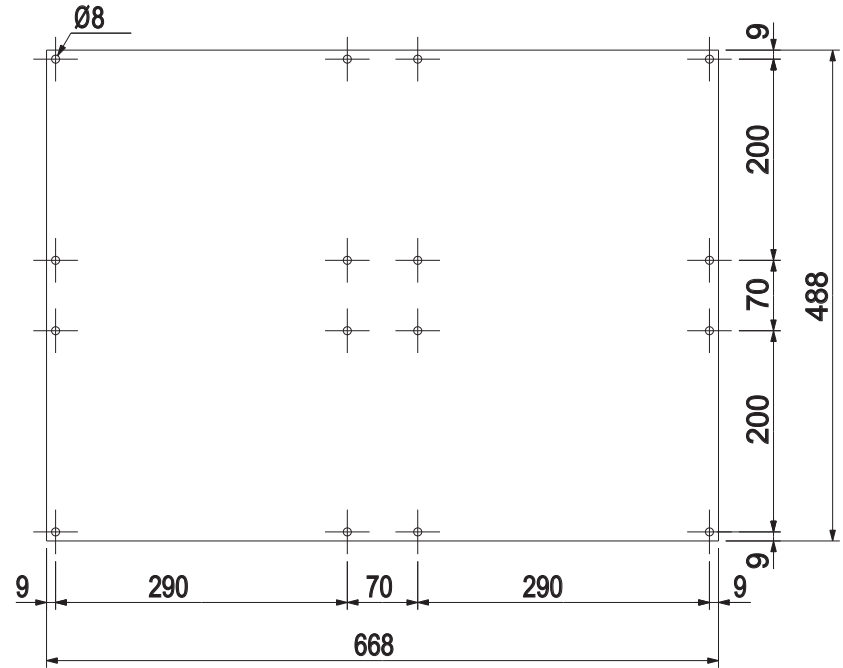

RICHARD WÖHR
GMBH
Gräfenau 58-60
D-75339 Höfen / Enz
Telefon +49 (0)7081 9540-0
Telefax +49 (0)7081 9540-90
Richard@WoehrGmbH.de
www.WoehrGmbH.de

Bezeichnung:
Industriegehäuse

Artikel-Nummer:
GH02KS123/395
GH02KS123/595
GH02KS123/395/MPP

Maße in mm