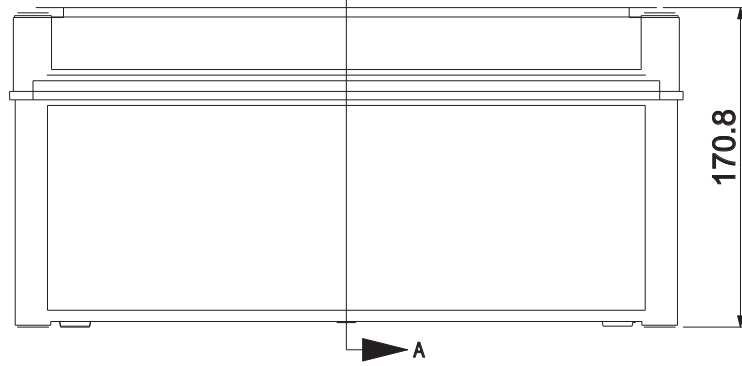

10 9 8 7 6 5 4 3 2 1

G
F
E
D
C
B
A

G
F
E
D
C
B
A

Material:
 glasfaserverstärktes Polyester,
 ähnlich RAL 9002 grauweiß

RICHARD WÖHR
 GMBH
 Gräfenau 58-60
 D-75339 Höfen / Enz
 Telefon +49 (0)7081 9540-0
 Telefax +49 (0)7081 9540-90
 Richard@WoehrGmbH.de
 www.WoehrGmbH.de

Bezeichnung:
Industriegehäuse

Artikel-Nummer:
 GH02KS123/340
 GH02KS123/540
 GH02KS123/340/MPP

Maße
 in
 mm

10 9 8 7 6 5 4 3 2 1