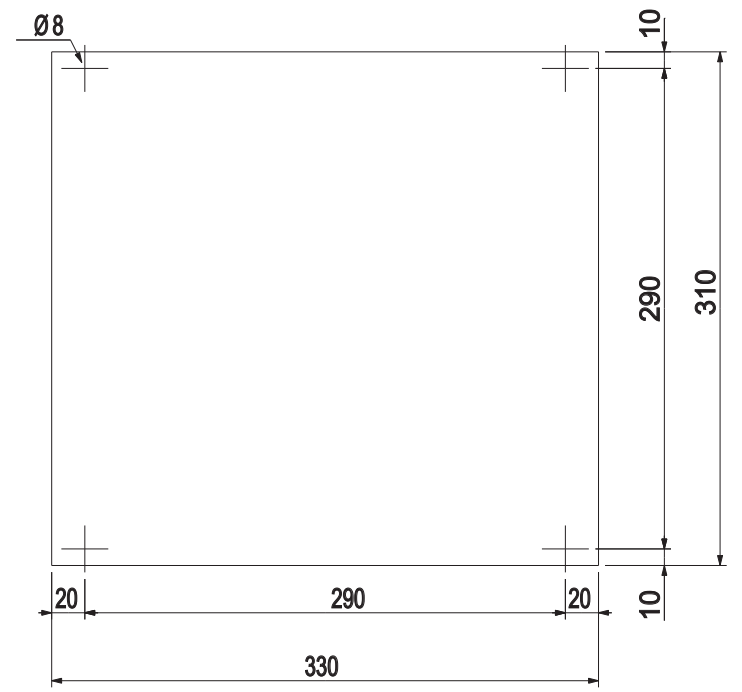

10 9 8 7 6 5 4 3 2 1

G
F
E
D
C
B
A

G
F
E
D
C
B
A

Material:
 glasfaserverstärktes Polyester,
 ähnlich RAL 9002 grauweiß

RICHARD WÖHR
 GMBH
 Gräfenau 58-60
 D-75339 Höfen / Enz
 Telefon +49 (0)7081 9540-0
 Telefax +49 (0)7081 9540-90
 Richard@WoehrGmbH.de
 www.WoehrGmbH.de

Bezeichnung:
Industriegehäuse

Artikel-Nummer:
 GH02KS123/340
 GH02KS123/540
 GH02KS123/340/MPP

Maße
 in
 mm

10 9 8 7 6 5 4 3 2 1