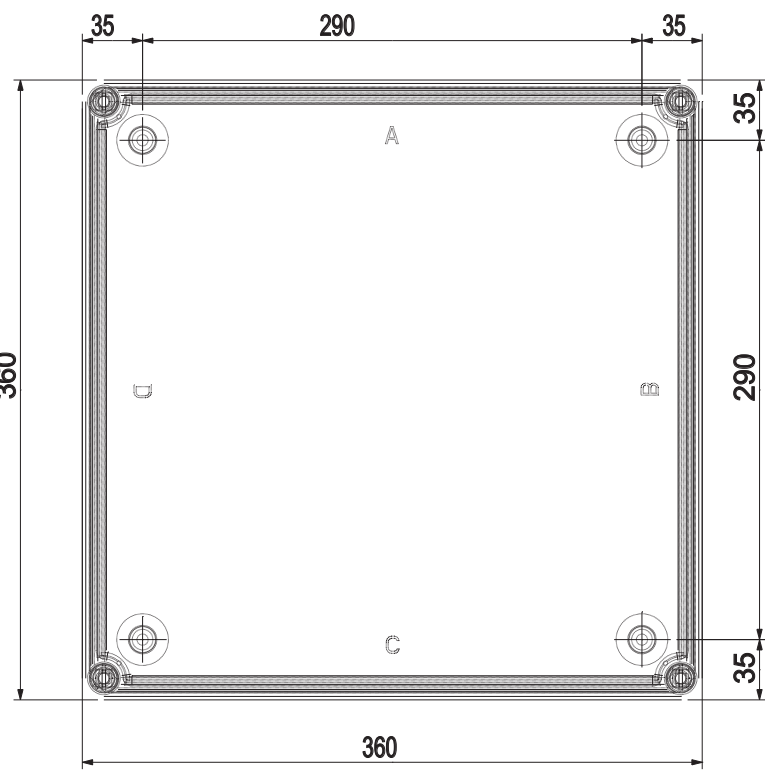

10 9 8 7 6 5 4 3 2 1

G
F
E
D
C
B
A

G
F
E
D
C
B
A

Material:
 glasfaserverstärktes Polyester,
 ähnlich RAL 9002 grauweiß

RICHARD WÖHR
 GMBH
 Gräfenau 58-60
 D-75339 Höfen / Enz
 Telefon +49 (0)7081 9540-0
 Telefax +49 (0)7081 9540-90
 Richard@WoehrGmbH.de
 www.WoehrGmbH.de

Bezeichnung:
Industriegehäuse

Artikel-Nummer:
 GH02KS123/340
 GH02KS123/540
 GH02KS123/340/MPP

Maße
 in
 mm

10 9 8 7 6 5 4 3 2 1