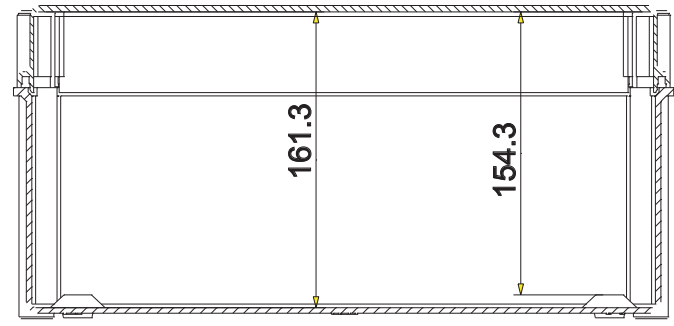

10 9 8 7 6 5 4 3 2 1

G
F
E
D
C
B
A

G
F
E
D
C
B
A

Material:
 glasfaserverstärktes Polyester,
 ähnlich RAL 9002 grauweiß

RICHARD WÖHR
 GMBH
 Gräfenau 58-60
 D-75339 Höfen / Enz
 Telefon +49 (0)7081 9540-0
 Telefax +49 (0)7081 9540-90
 Richard@WoehrGmbH.de
 www.WoehrGmbH.de

Bezeichnung:
Industriegehäuse

Artikel-Nummer:
 GH02KS123/340
 GH02KS123/540
 GH02KS123/340/MPP

Maße
 in
 mm

10 9 8 7 6 5 4 3 2 1