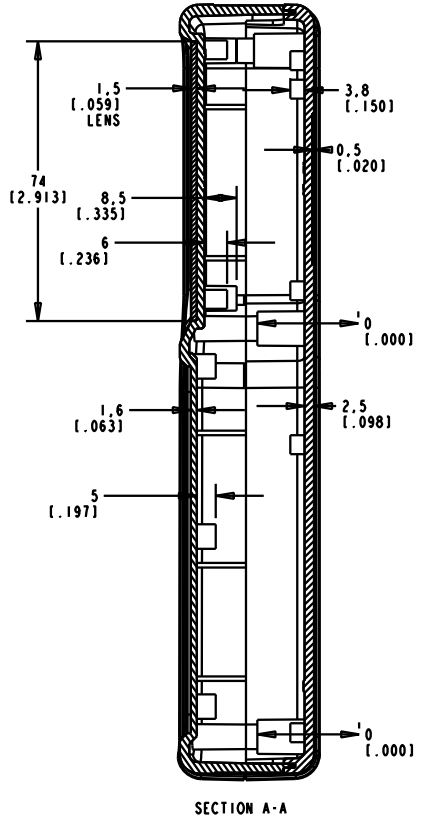

10 9 8 7 6 5 4 3 2 1

G
F
E
D
C
B
A

| COLOR | CODE # | PMS # | RAL # |
|--------------|--------|---------------|-------|
| GRAY ABS | 508 | 429 C | 7035 |
| BLACK RUBBER | 623 | PROCESS BLACK | 9005 |

RICHARD WÖHR
GMBH

Gräfenau 58-60
D-75339 Höfen / Enz
Telefon (07081) 9540-0
Telefax (07081) 9540-90
Richard@WoehrGmbh.de
www.WoehrGmbh.de

Bezeichnung:
Industriegehäuse

Artikel-Nummer:
GH02KS046/710

Maße in mm

10 9 8 7 6 5 4 3 2 1