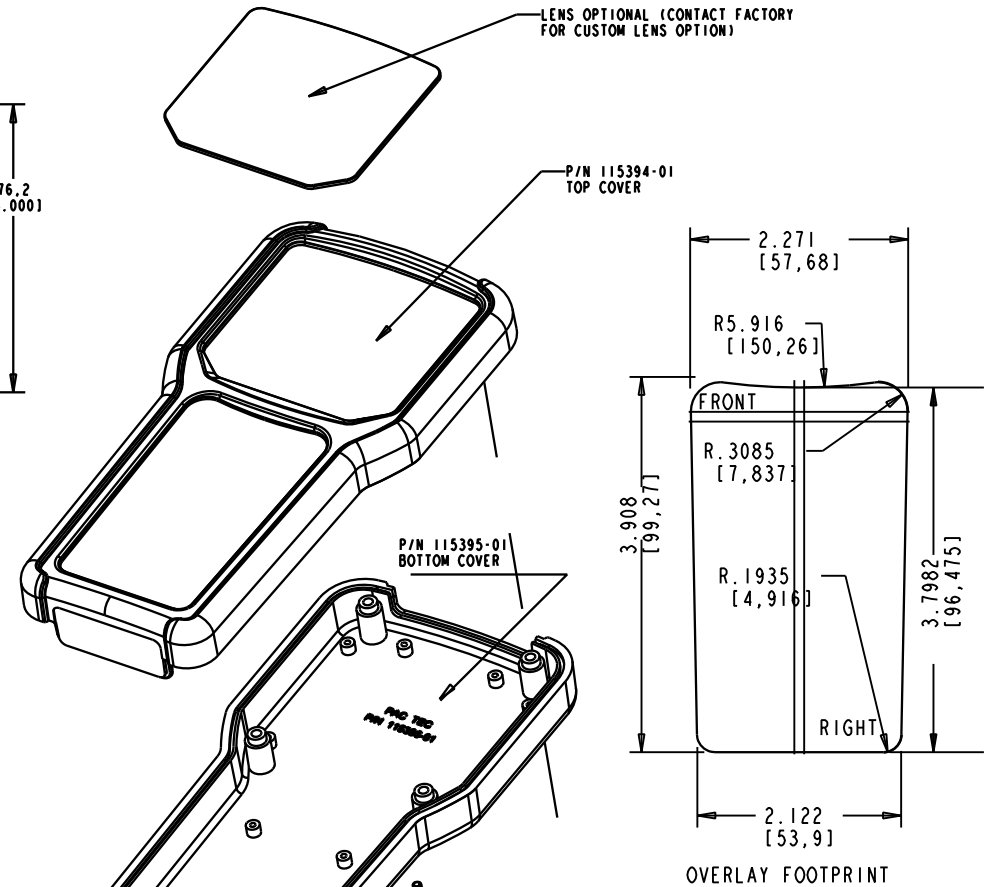

10 9 8 7 6 5 4 3 2 1

G
F
E
D
C
B
A

| COLOR | CODE # | PMS # | RAL # |
|--------------|--------|---------------|-------|
| GRAY ABS | 508 | 429 C | 7035 |
| BLACK RUBBER | 623 | PROCESS BLACK | 9005 |

RICHARD WÖHR
GMBH

Gräfenau 58-60
D-75339 Höfen / Enz
Telefon (07081) 9540-0
Telefax (07081) 9540-90
Richard@WoehrGmbh.de
www.WoehrGmbh.de

Bezeichnung:
Industriegehäuse

Artikel-Nummer:
GH02KS046/710

Maße in mm

10 9 8 7 6 5 4 3 2 1