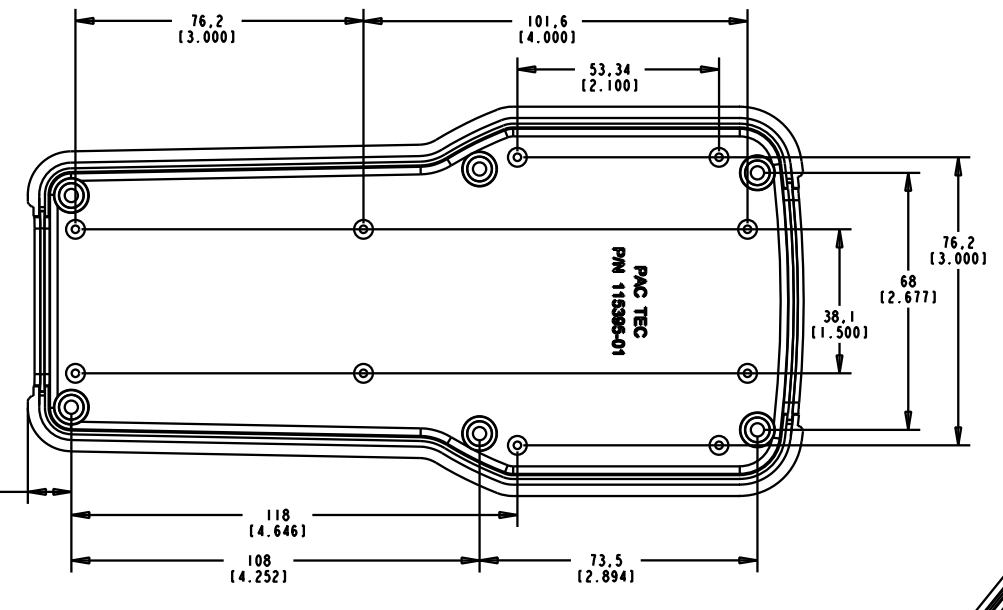

10 9 8 7 6 5 4 3 2 1

G
F
E
D
C
B
A

| COLOR | CODE # | PMS # | RAL # |
|--------------|--------|---------------|-------|
| GRAY ABS | 508 | 429 C | 7035 |
| BLACK RUBBER | 623 | PROCESS BLACK | 9005 |

RICHARD WÖHR
GMBH

Gräfenau 58-60
D-75339 Höfen / Enz
Telefon (07081) 9540-0
Telefax (07081) 9540-90
Richard@WoehrGmbh.de
www.WoehrGmbh.de

Bezeichnung:
Industriegehäuse

Artikel-Nummer:
GH02KS046/710

Maße in mm

10 9 8 7 6 5 4 3 2 1