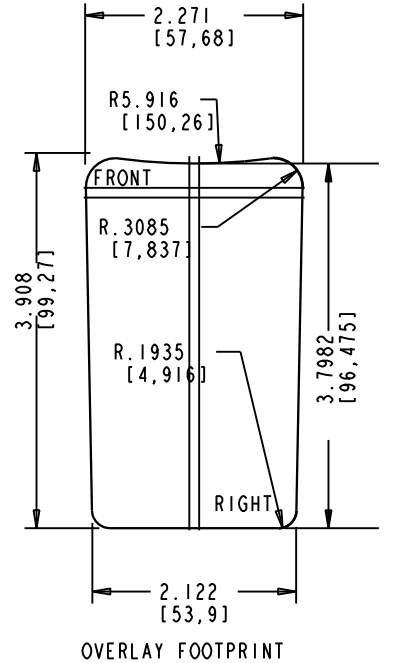

10 9 8 7 6 5 4 3 2 1

G
F
E
D
C
B
A

| COLOR | CODE # | PMS # | RAL # |
|--------------|--------|---------------|-------|
| GRAY ABS | 508 | 429 C | 7035 |
| BLACK RUBBER | 623 | PROCESS BLACK | 9005 |

RICHARD WÖHR
GMBH

Gräfenau 58-60
D-75339 Höfen / Enz
Telefon (07081) 9540-0
Telefax (07081) 9540-90
Richard@WoehrGmbh.de
www.WoehrGmbh.de

Bezeichnung:
Industriegehäuse

Artikel-Nummer:
GH02KS046/710

Maße in mm

10 9 8 7 6 5 4 3 2 1