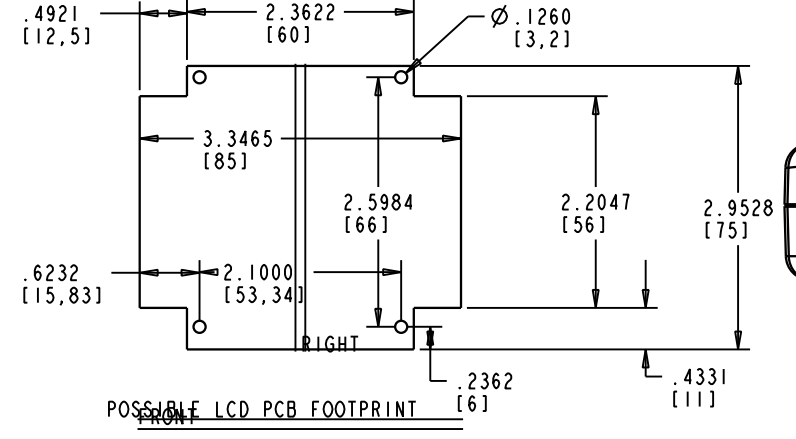

10 9 8 7 6 5 4 3 2 1

G
F
E
D
C
B
A

| COLOR | CODE # | PMS # | RAL # |
|--------------|--------|---------------|-------|
| GRAY ABS | 508 | 429 C | 7035 |
| BLACK RUBBER | 623 | PROCESS BLACK | 9005 |

RICHARD WÖHR
GMBH

Gräfenau 58-60
D-75339 Höfen / Enz
Telefon (07081) 9540-0
Telefax (07081) 9540-90
Richard@WoehrGmbh.de
www.WoehrGmbh.de

Bezeichnung:
Industriegehäuse

Artikel-Nummer:
GH02KS046/710

Maße in mm

10 9 8 7 6 5 4 3 2 1