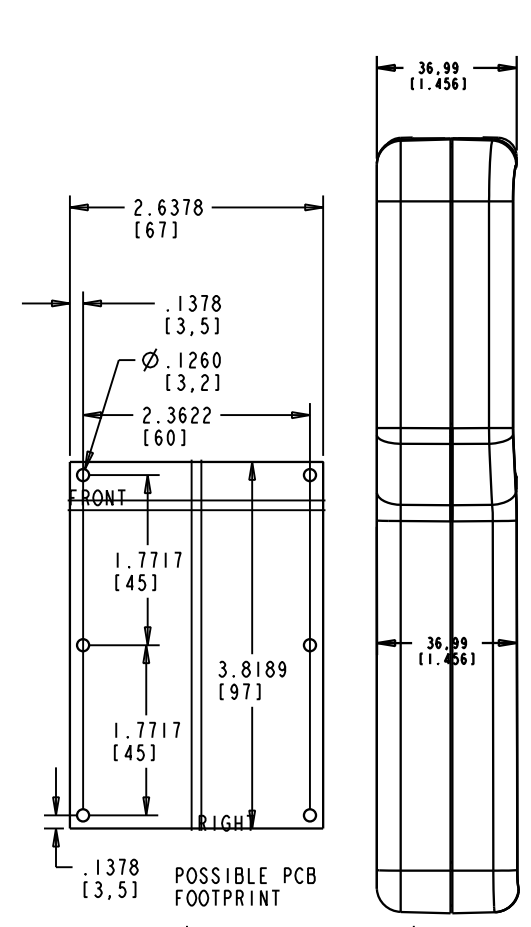

10 9 8 7 6 5 4 3 2 1

G
F
E
D
C
B
A

| COLOR | CODE # | PMS # | RAL # |
|--------------|--------|---------------|-------|
| GRAY ABS | 508 | 429 C | 7035 |
| BLACK RUBBER | 623 | PROCESS BLACK | 9005 |

RICHARD WÖHR
GMBH

Gräfenau 58-60
D-75339 Höfen / Enz
Telefon (07081) 9540-0
Telefax (07081) 9540-90
Richard@WoehrGmbh.de
www.WoehrGmbh.de

Bezeichnung:
Industriegehäuse

Artikel-Nummer:
GH02KS046/710

Maße in mm

10 9 8 7 6 5 4 3 2 1