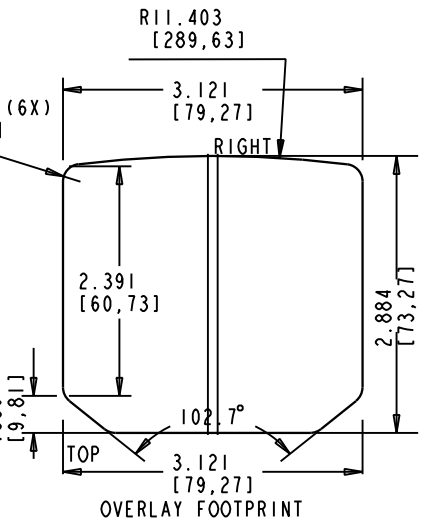

10 9 8 7 6 5 4 3 2 1

G
F
E
D
C
B
A

| COLOR | CODE # | PMS # | RAL # |
|--------------|--------|---------------|-------|
| GRAY ABS | 508 | 429 C | 7035 |
| BLACK RUBBER | 623 | PROCESS BLACK | 9005 |

RICHARD WÖHR
GMBH

Gräfenau 58-60
D-75339 Höfen / Enz
Telefon (07081) 9540-0
Telefax (07081) 9540-90
Richard@WoehrGmbh.de
www.WoehrGmbh.de

Bezeichnung:
Industriegehäuse

Artikel-Nummer:
GH02KS046/710

Maße in mm

10 9 8 7 6 5 4 3 2 1