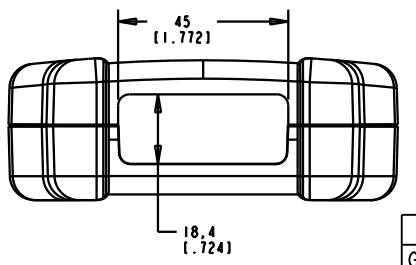

10 9 8 7 6 5 4 3 2 1

G
F
E
D
C
B
A

| COLOR | CODE # | PMS # | RAL # |
|--------------|--------|---------------|-------|
| GRAY ABS | 508 | 429 C | 7035 |
| BLACK RUBBER | 623 | PROCESS BLACK | 9005 |

RICHARD WÖHR
GMBH

Gräfenau 58-60
D-75339 Höfen / Enz
Telefon (07081) 9540-0
Telefax (07081) 9540-90
Richard@WoehrGmbh.de
www.WoehrGmbh.de

Bezeichnung:
Industriegehäuse

Artikel-Nummer:
GH02KS046/710

Maße in mm

10 9 8 7 6 5 4 3 2 1