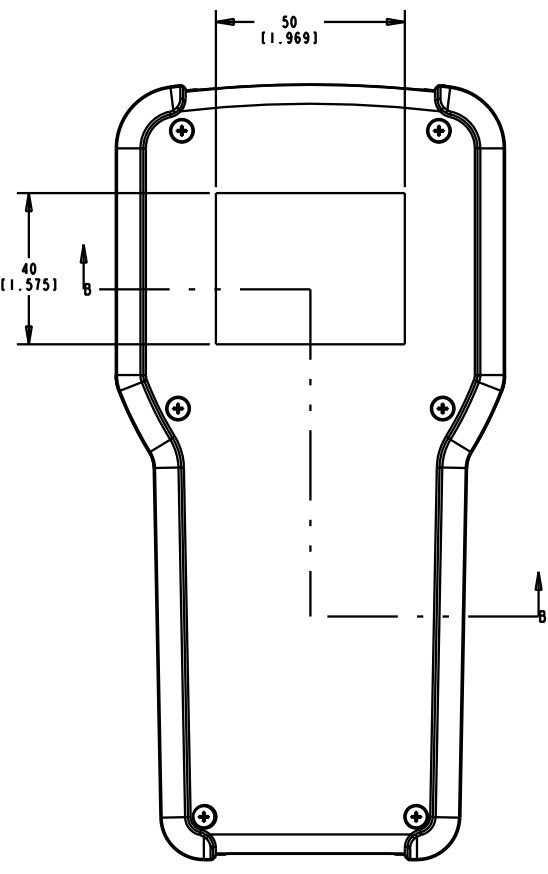

10 9 8 7 6 5 4 3 2 1

G
F
E
D
C
B
A

| COLOR | CODE # | PMS # | RAL # |
|--------------|--------|---------------|-------|
| GRAY ABS | 508 | 429 C | 7035 |
| BLACK RUBBER | 623 | PROCESS BLACK | 9005 |

RICHARD WÖHR
GMBH

Gräfenau 58-60
D-75339 Höfen / Enz
Telefon (07081) 9540-0
Telefax (07081) 9540-90
Richard@WoehrGmbh.de
www.WoehrGmbh.de

Bezeichnung:
Industriegehäuse

Artikel-Nummer:
GH02KS046/710

Maße in mm

10 9 8 7 6 5 4 3 2 1