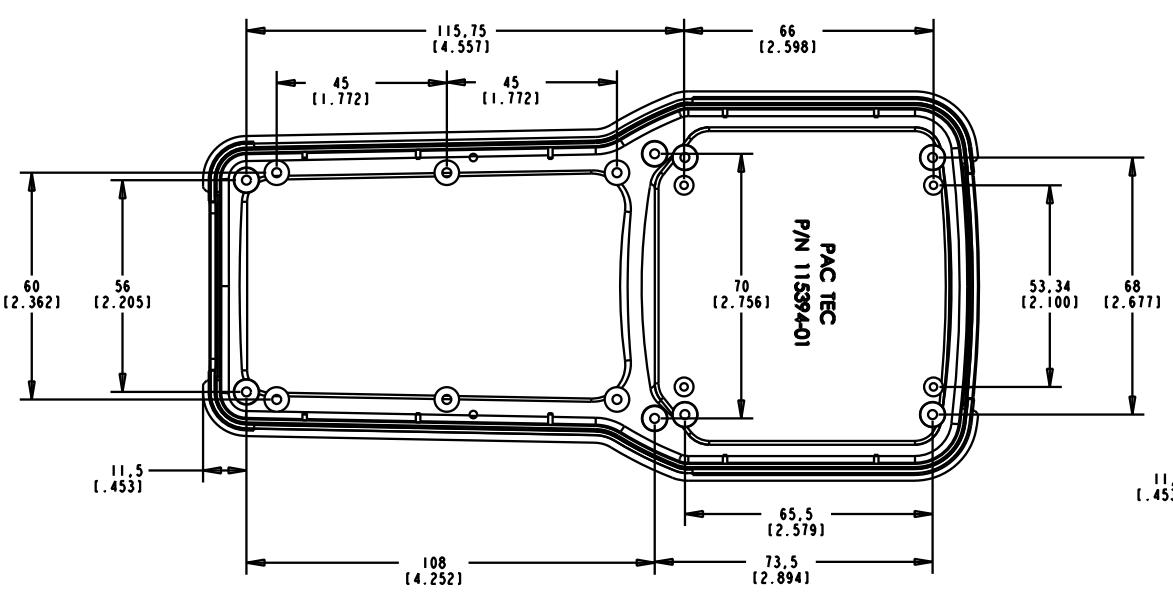

10 9 8 7 6 5 4 3 2 1

G
F
E
D
C
B
A

| COLOR | CODE # | PMS # | RAL # |
|--------------|--------|---------------|-------|
| GRAY ABS | 508 | 429 C | 7035 |
| BLACK RUBBER | 623 | PROCESS BLACK | 9005 |

RICHARD WÖHR
GMBH

Gräfenau 58-60
D-75339 Höfen / Enz
Telefon (07081) 9540-0
Telefax (07081) 9540-90
Richard@WoehrGmbh.de
www.WoehrGmbh.de

Bezeichnung:
Industriegehäuse

Artikel-Nummer:
GH02KS046/710

Maße in mm

10 9 8 7 6 5 4 3 2 1