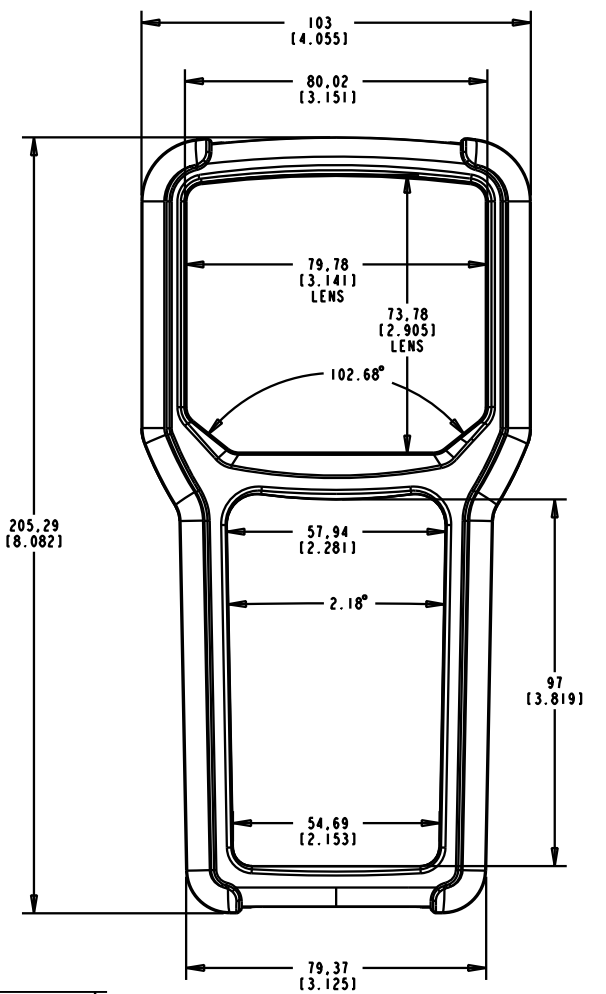

10 9 8 7 6 5 4 3 2 1

G
F
E
D
C
B
A

| COLOR | CODE # | PMS # | RAL # |
|--------------|--------|---------------|-------|
| GRAY ABS | 508 | 429 C | 7035 |
| BLACK RUBBER | 623 | PROCESS BLACK | 9005 |

RICHARD WÖHR
GMBH

Gräfenau 58-60
D-75339 Höfen / Enz
Telefon (07081) 9540-0
Telefax (07081) 9540-90
Richard@WoehrGmbh.de
www.WoehrGmbh.de

Bezeichnung:
Industriegehäuse

Artikel-Nummer:
GH02KS046/710

Maße in mm

10 9 8 7 6 5 4 3 2 1