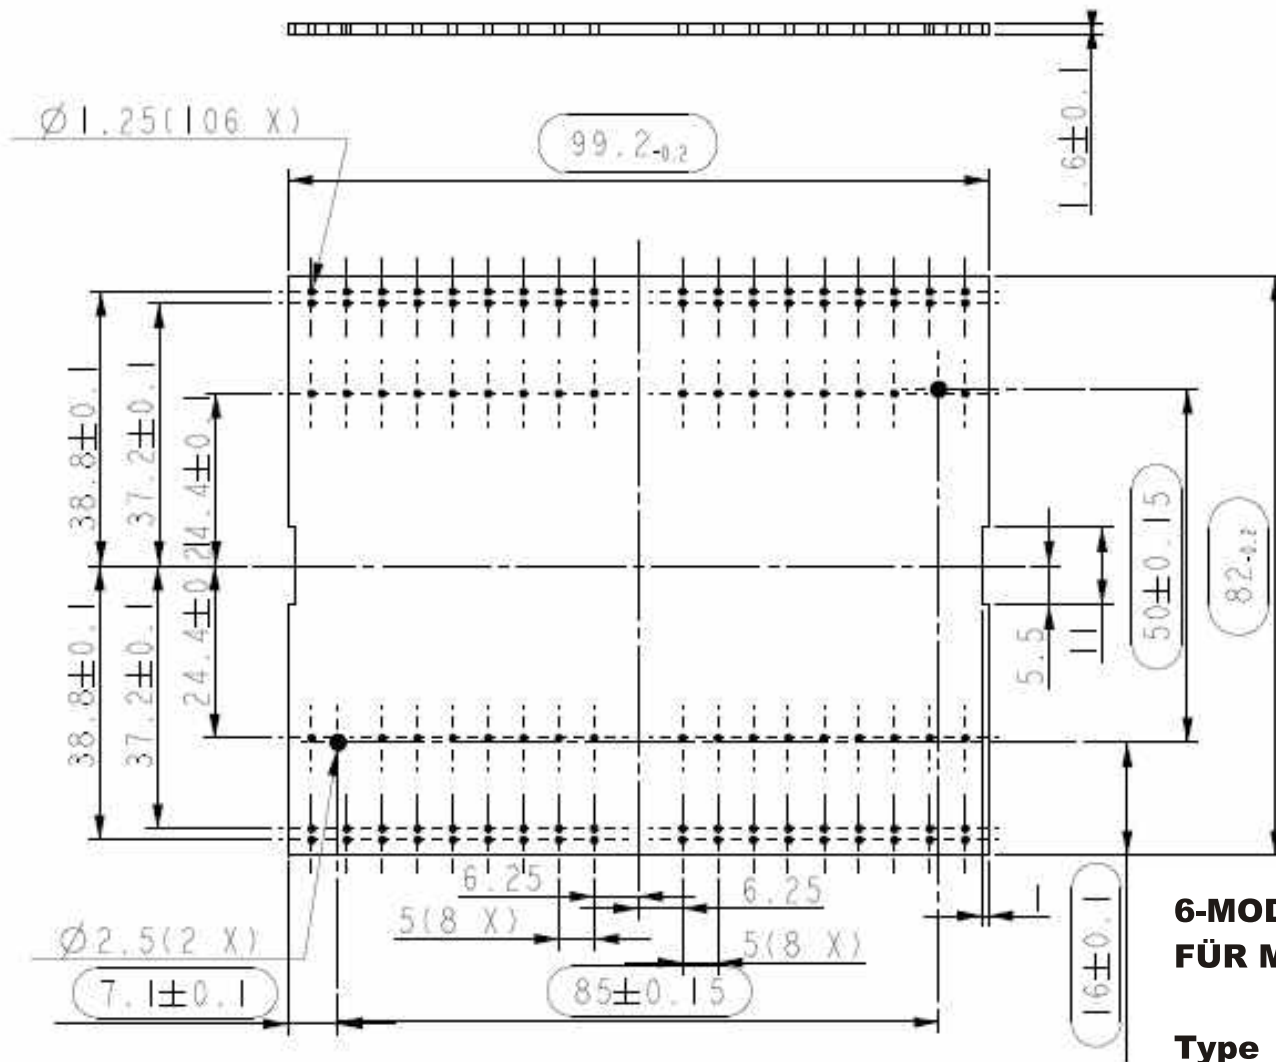

oben

kurze Seite

lange Seite

**6-MODUL-GEHÄUSE
FÜR M36 DIN-HUTSCHIENE SERIE 105**

**Type 105
Obere Leiterplatte**

Alle Maße in mm

**6-MODUL-GEHÄUSE
FÜR M36 DIN-HUTSCHIENE**

SERIE 105

**Type 105
Mittlere Leiterplatte**

Alle Maße in mm

**6-MODUL-GEHÄUSE
FÜR M36 DIN-HUTSCHIENE**

SERIE 105

**Type 105
Untere Leiterplatte**

Alle Maße in mm