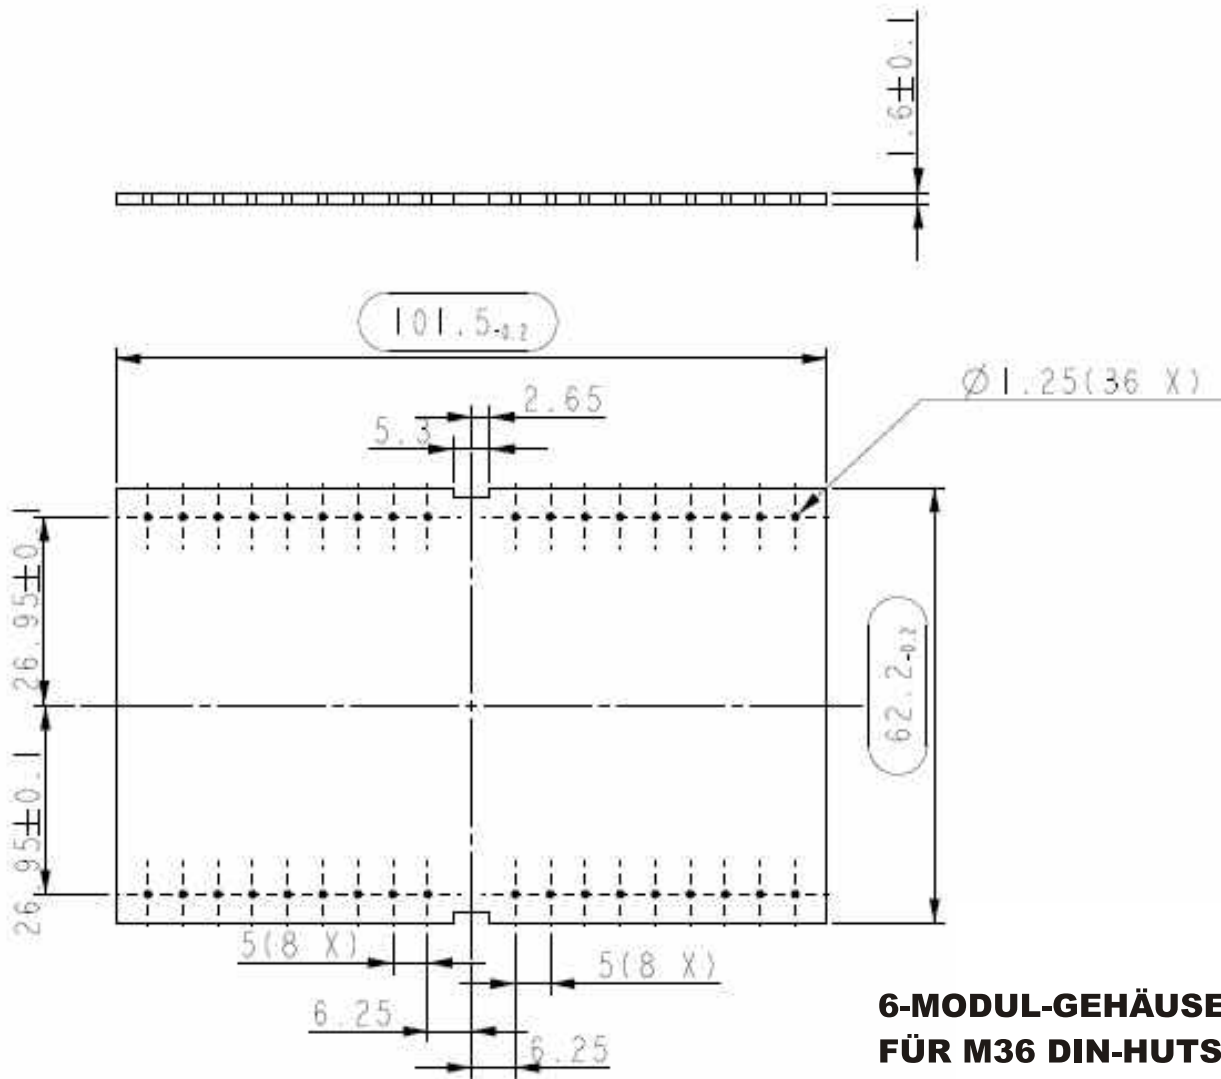

oben

kurze Seite

lange Seite

**6-MODUL-GEHÄUSE
FÜR M36 DIN-HUTSCHIENE SERIE 105**

**Type 105
Obere Leiterplatte**

Alle Maße in mm

**6-MODUL-GEHÄUSE
FÜR M36 DIN-HUTSCHIENE**

SERIE 105

**Type 105
Mittlere Leiterplatte**

Alle Maße in mm

**6-MODUL-GEHÄUSE
FÜR M36 DIN-HUTSCHIENE**

SERIE 105

**Type 105
Untere Leiterplatte**

Alle Maße in mm