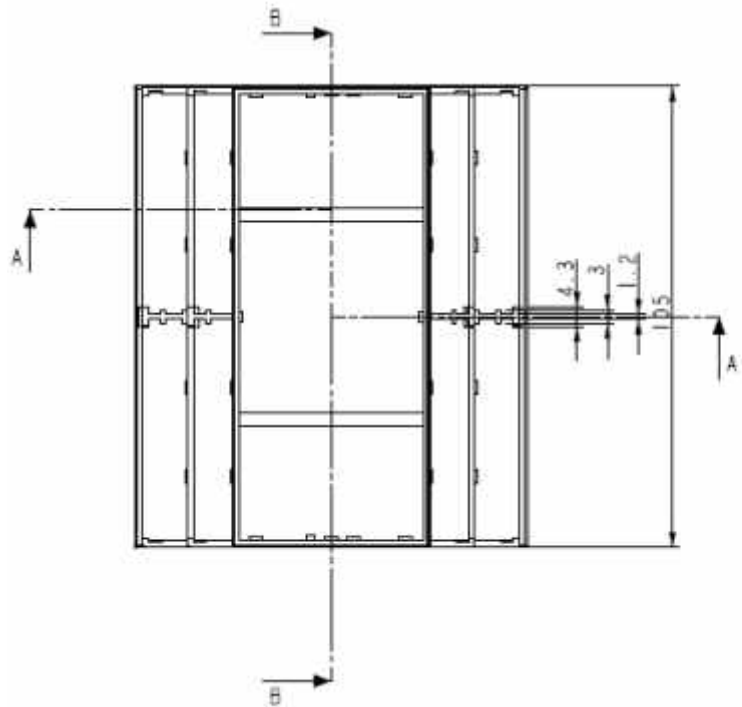

Ausschnitt A-A

Ausschnitt B-B

**6-MODUL-GEHÄUSE
FÜR M36 DIN-HUTSCHIENE SERIE 105**

**Type 105
Oberteil**

Best.Nr.: GH02HS02/105/010

Alle Maße in mm