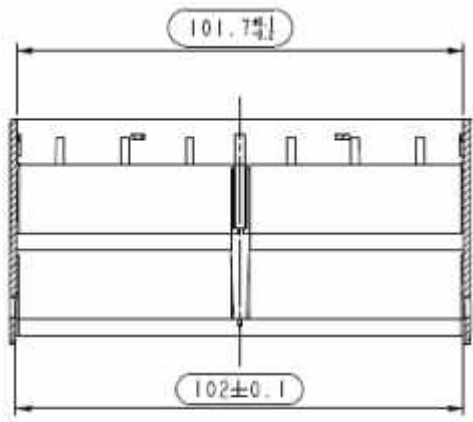

Ausschnitt A-A

Ausschnitt B-B

**6-MODUL-GEHÄUSE
FÜR M36 DIN-HUTSCHIENE SERIE 105**

**Type 105
Oberteil**

Best.Nr.: GH02HS02/105/010

Alle Maße in mm