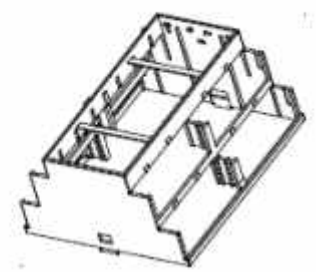

Ausschnitt A-A

Ausschnitt B-B

**6-MODUL-GEHÄUSE
FÜR M36 DIN-HUTSCHIENE SERIE 105**

**Type 105
Oberteil**

Best.Nr.: GH02HS02/105/010

Alle Maße in mm