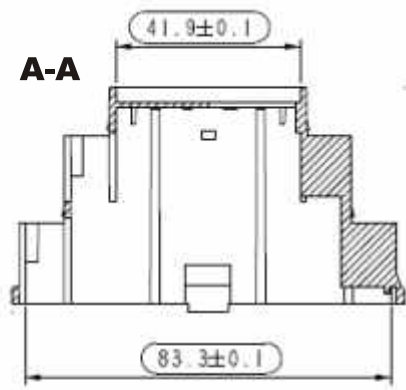

Ausschnitt A-A

Ausschnitt B-B

**6-MODUL-GEHÄUSE
FÜR M36 DIN-HUTSCHIENE SERIE 105**

**Type 105
Oberteil**

Best.Nr.: GH02HS02/105/010

Alle Maße in mm