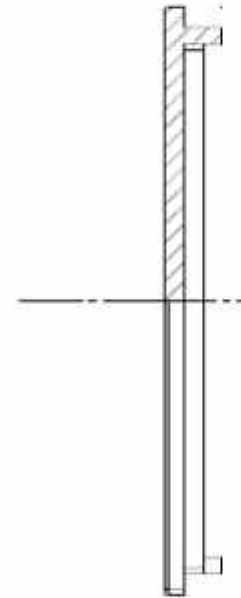

Ausschnitt A-A

Ausschnitt B-B

**3-MODUL-GEHÄUSE
FÜR M36 DIN-HUTSCHIENE**

SERIE 52

**Type 52
Deckel, farblos transparent**

Best.Nr.: GH02HS02/052/300

Alle Maße in mm