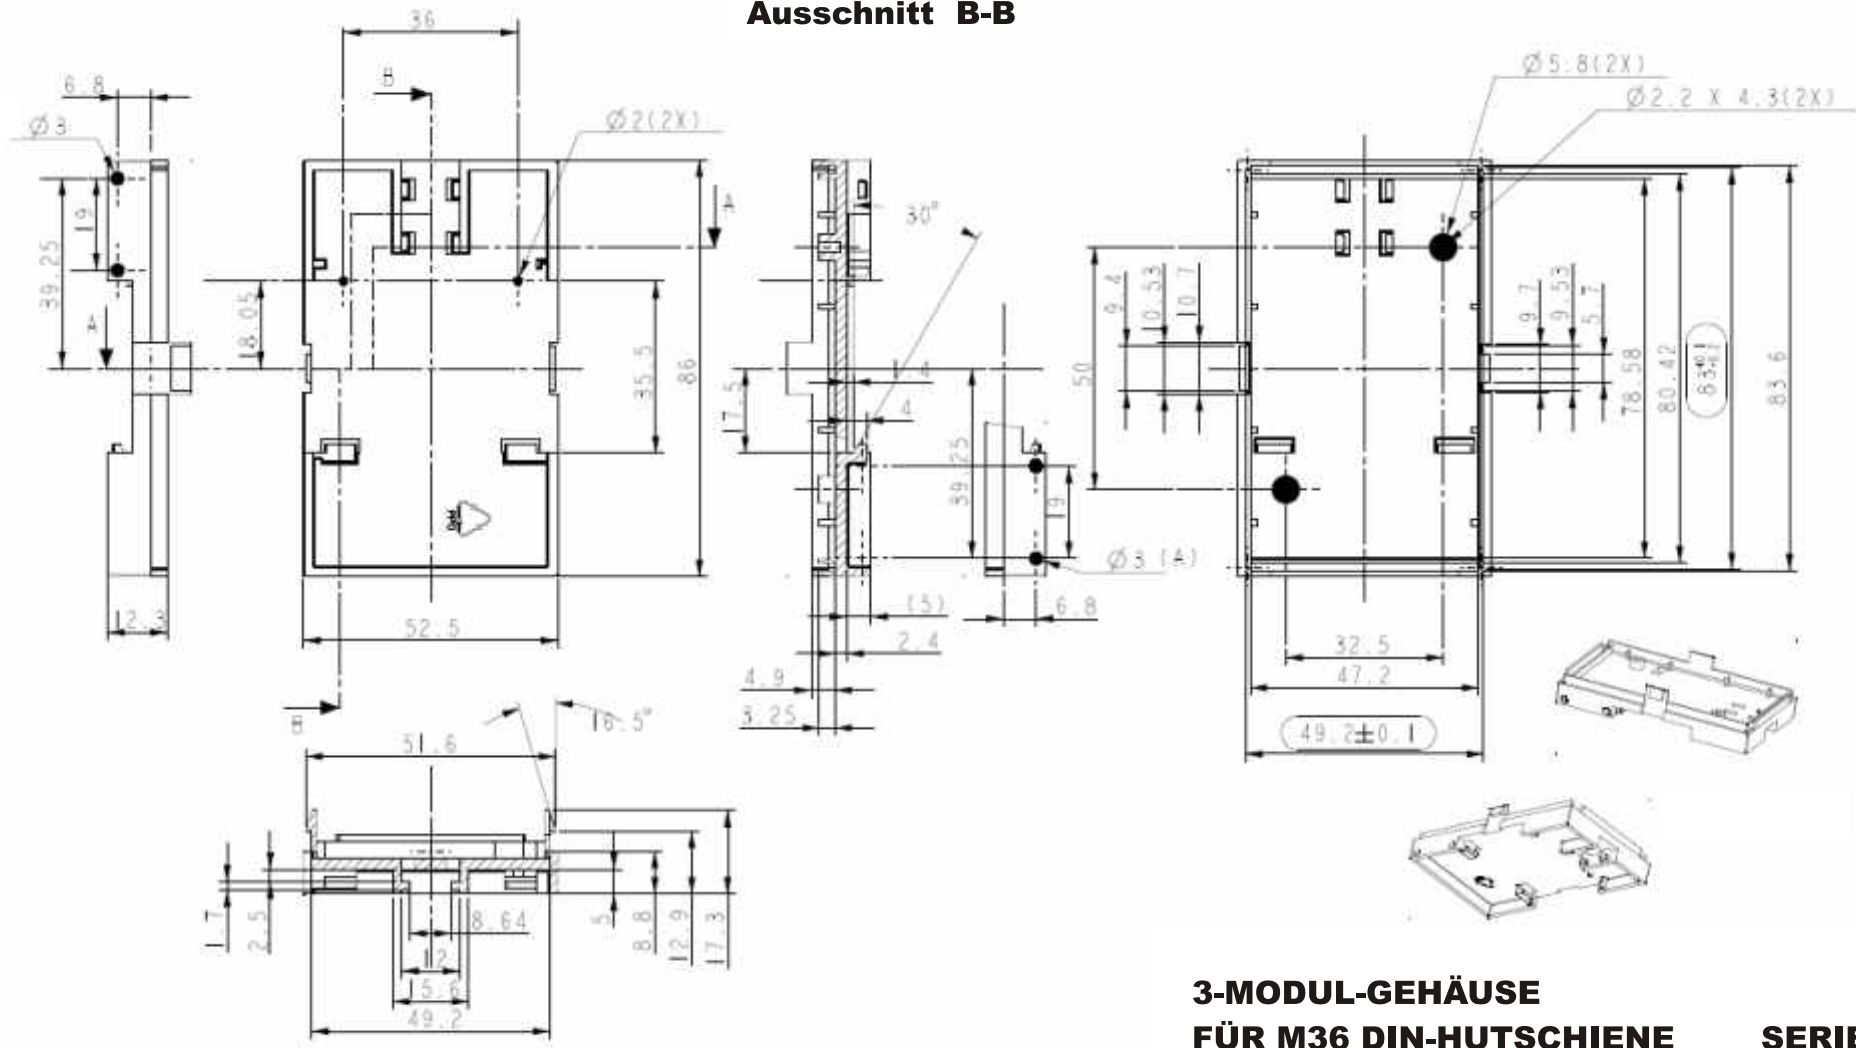

Ausschnitt B-B

Ausschnitt A-A

3-MODUL-GEHÄUSE FÜR M36 DIN-HUTSCHIENE SERIE 52

Type 52
Unterteil

Best.Nr.: GH02HS02/052/050

Alle Maße in mm