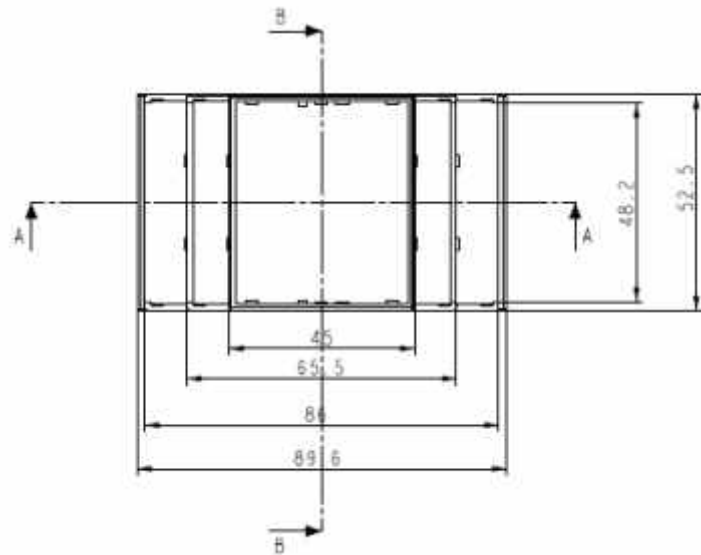

Ausschnitt A-A

Ausschnitt B-B

**3-MODUL-GEHÄUSE
FÜR M36 DIN-HUTSCHIENE**

SERIE 52

**Type 52
Oberteil**

Best.Nr.: GH02HS02/052/010

Alle Maße in mm