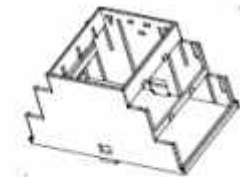

Ausschnitt A-A

Ausschnitt B-B

**3-MODUL-GEHÄUSE
FÜR M36 DIN-HUTSCHIENE**

SERIE 52

**Type 52
Oberteil**

Best.Nr.: GH02HS02/052/010

Alle Maße in mm