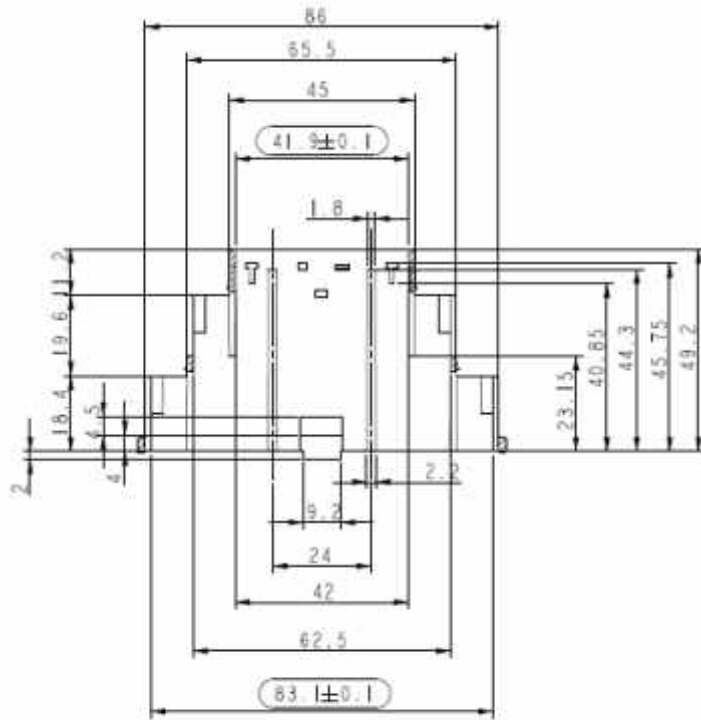

Ausschnitt A-A

Ausschnitt B-B

**3-MODUL-GEHÄUSE
FÜR M36 DIN-HUTSCHIENE**

SERIE 52

**Type 52
Oberteil**

Best.Nr.: GH02HS02/052/010

Alle Maße in mm