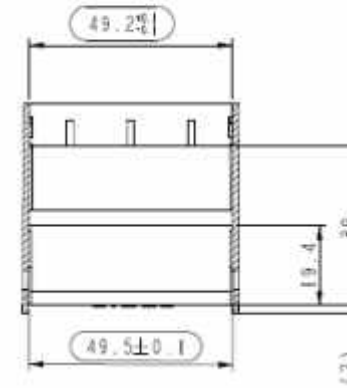

Ausschnitt A-A

Ausschnitt B-B

**3-MODUL-GEHÄUSE
FÜR M36 DIN-HUTSCHIENE**

SERIE 52

**Type 52
Oberteil**

Best.Nr.: GH02HS02/052/010

Alle Maße in mm