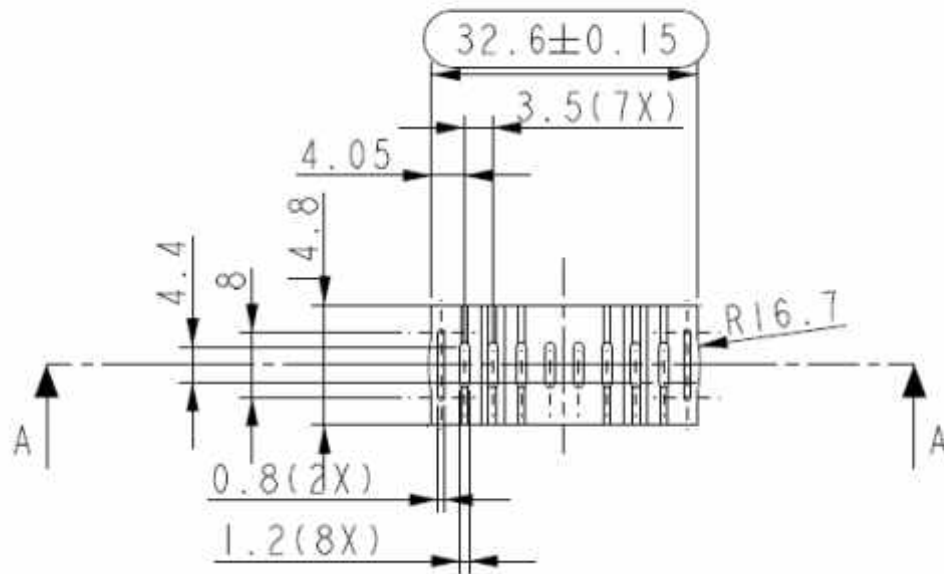

Ausschnitt A-A

**2-MODUL-GEHÄUSE
FÜR M36 DIN-HUTSCHIENE SERIE 35**

**Type 35
Zwischenplatte (hinten den Klemmen)**

Best.Nr.: GH02HS02/035/400

Alle Maße in mm