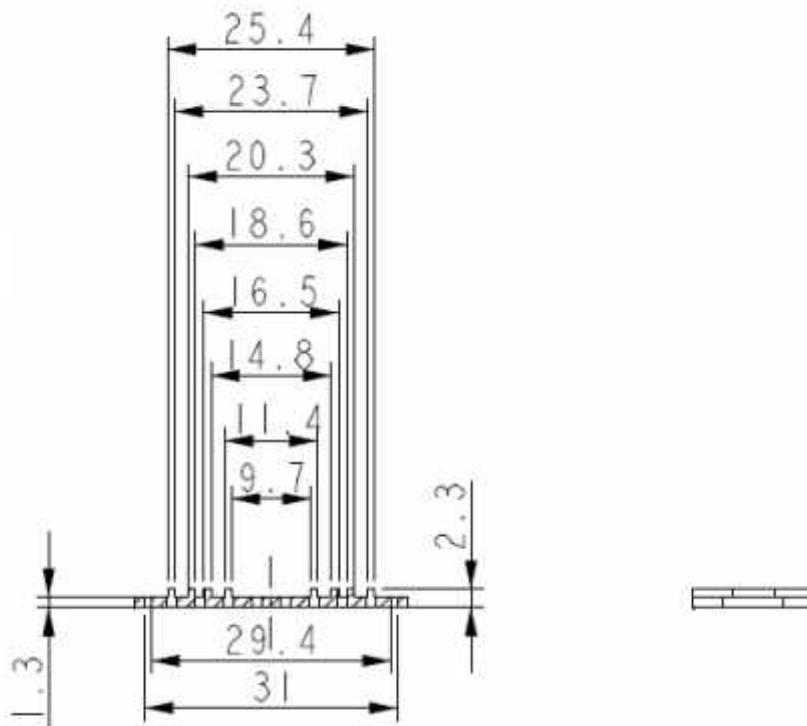

Ausschnitt A-A

**2-MODUL-GEHÄUSE
FÜR M36 DIN-HUTSCHIENE SERIE 35**

**Type 35
Zwischenplatte (hinten den Klemmen)**

Best.Nr.: GH02HS02/035/400

Alle Maße in mm