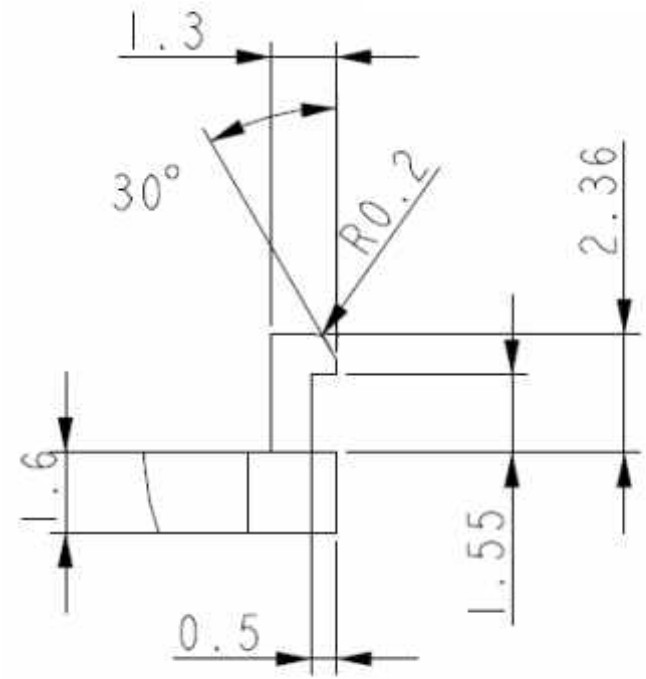

siehe Detail X

Detail X

**2-MODUL-GEHÄUSE
FÜR M36 DIN-HUTSCHIENE SERIE 35**

**Type 35
Glas, grau**

Best.Nr.: GH02HS02/035/330

Alle Maße in mm