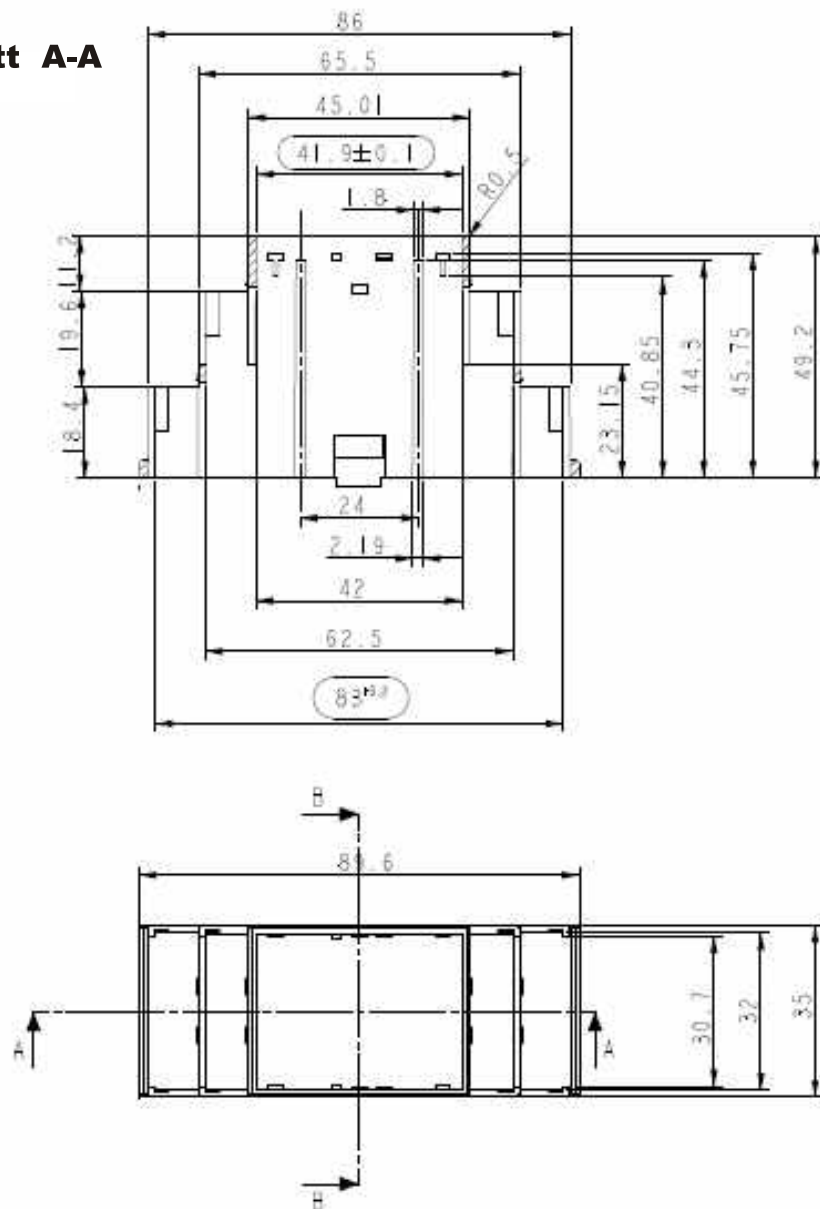

Ausschnitt A-A

Ausschnitt A-A

**2-MODUL-GEHÄUSE
FÜR M36 DIN-HUTSCHIENE**

SERIE 35

**Type 35
Oberteil**

Best.Nr.: GH02HS02/035/010

Alle Maße in mm