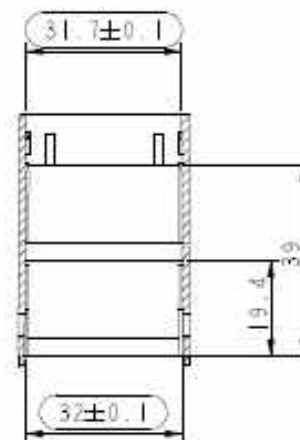

Ausschnitt A-A

Ausschnitt A-A

**2-MODUL-GEHÄUSE
FÜR M36 DIN-HUTSCHIENE**

SERIE 35

**Type 35
Oberteil**

Best.Nr.: GH02HS02/035/010

Alle Maße in mm