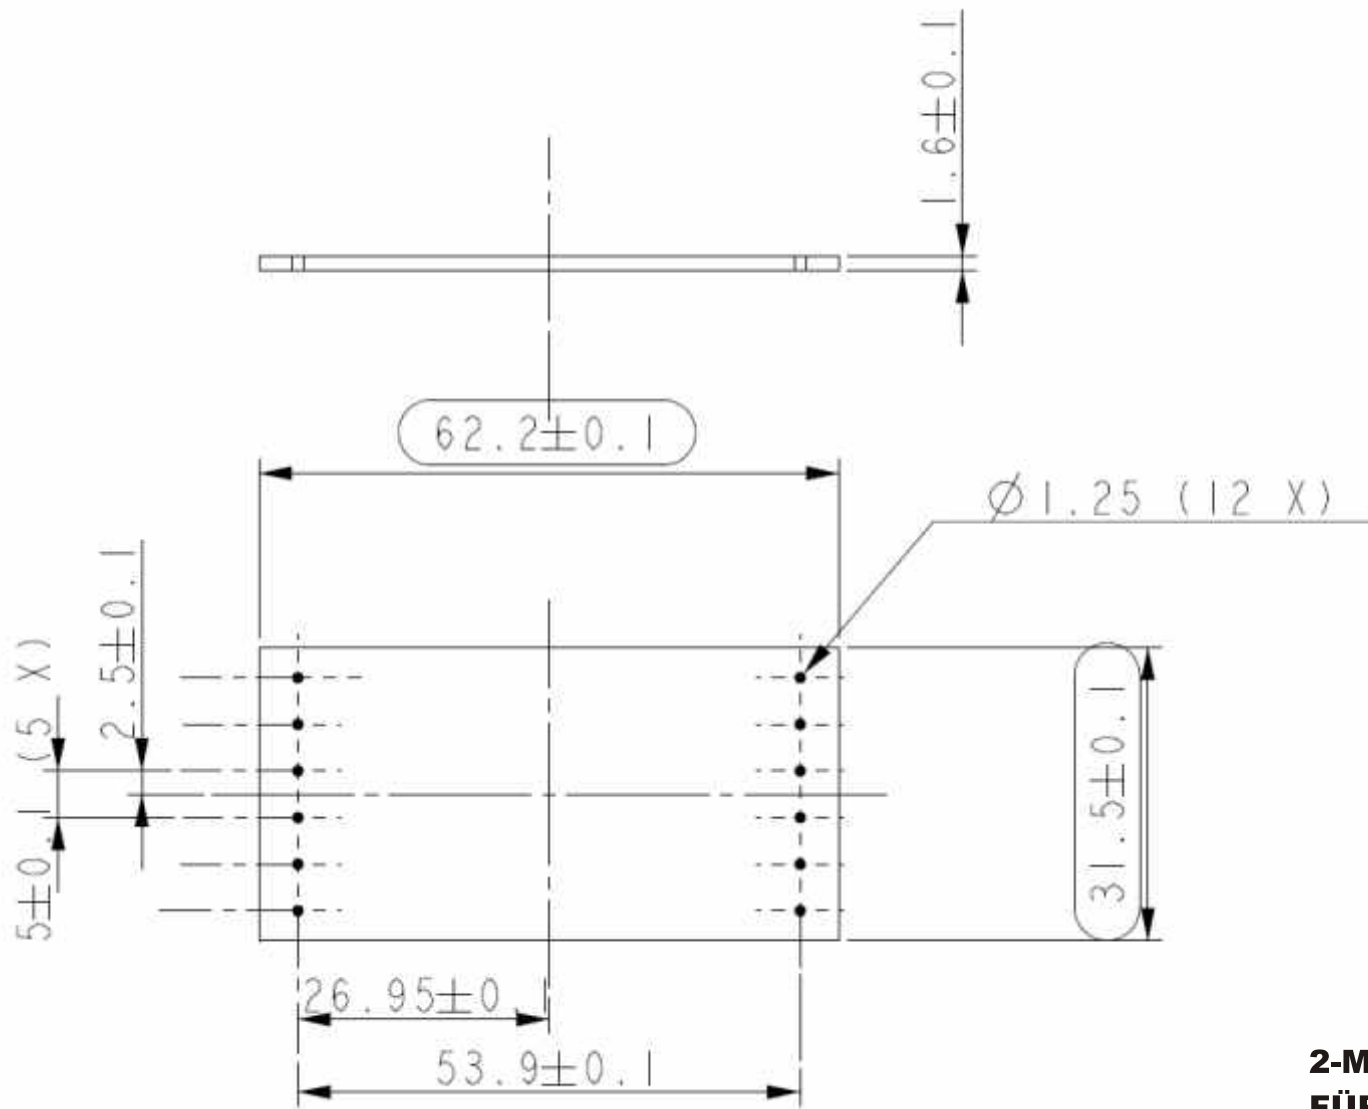

**kurze Seite**

**oben**

**lange Seite**

**2-MODUL-GEHÄUSE  
FÜR M36 DIN-HUTSCHIENE      SERIE 35**

**Type      35  
Obere Leiterplatte**

**Alle Maße in mm**

**2-MODUL-GEHÄUSE  
FÜR M36 DIN-HUTSCHIENE**

**SERIE 35**

**Type 35  
Mittlere Leiterplatte**

**Alle Maße in mm**

**2-MODUL-GEHÄUSE  
FÜR M36 DIN-HUTSCHIENE      SERIE 35**

**Type      35  
Untere Leiterplatte**

**Alle Maße in mm**