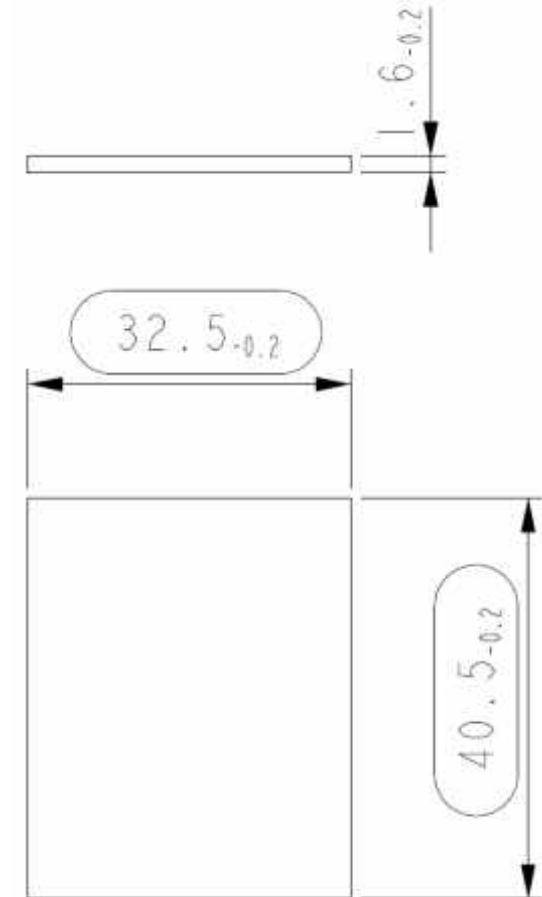

**kurze Seite**

**oben**

**lange Seite**

**2-MODUL-GEHÄUSE  
FÜR M36 DIN-HUTSCHIENE      SERIE 35**

**Type      35  
Obere Leiterplatte**

**Alle Maße in mm**

**2-MODUL-GEHÄUSE  
FÜR M36 DIN-HUTSCHIENE**

**SERIE 35**

**Type 35  
Mittlere Leiterplatte**

**Alle Maße in mm**

**2-MODUL-GEHÄUSE  
FÜR M36 DIN-HUTSCHIENE      SERIE 35**

**Type      35  
Untere Leiterplatte**

**Alle Maße in mm**