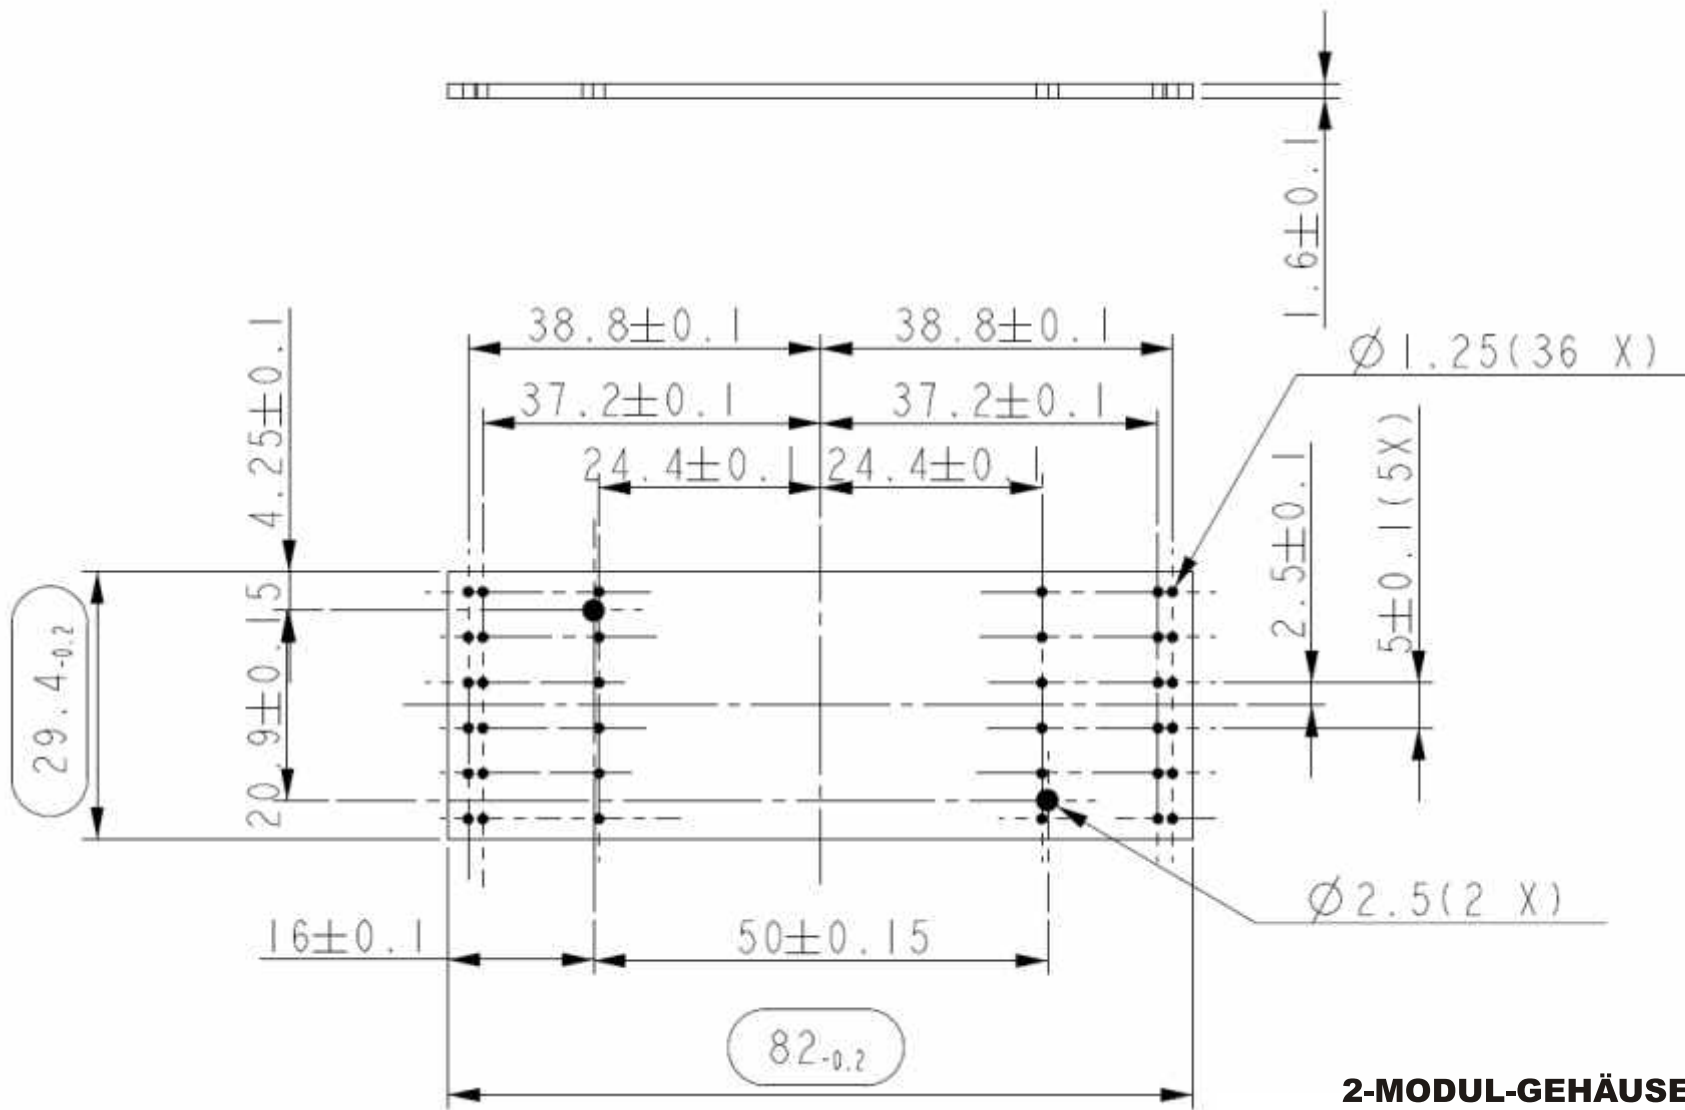

**kurze Seite**

**oben**

**lange Seite**

**2-MODUL-GEHÄUSE  
FÜR M36 DIN-HUTSCHIENE      SERIE 35**

**Type      35  
Obere Leiterplatte**

**Alle Maße in mm**

**2-MODUL-GEHÄUSE  
FÜR M36 DIN-HUTSCHIENE**

**SERIE 35**

**Type 35  
Mittlere Leiterplatte**

**Alle Maße in mm**

**2-MODUL-GEHÄUSE  
FÜR M36 DIN-HUTSCHIENE      SERIE 35**

**Type      35  
Untere Leiterplatte**

**Alle Maße in mm**