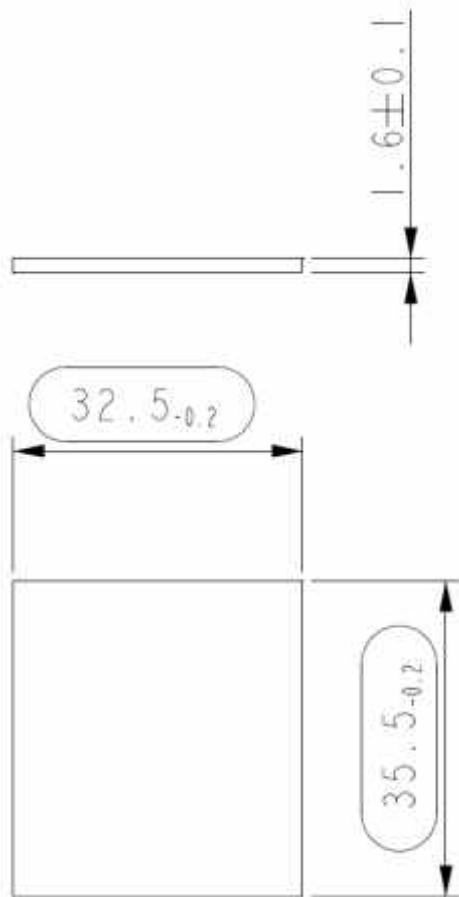

**kurze Seite**

**oben**

**lange Seite**

**2-MODUL-GEHÄUSE  
FÜR M36 DIN-HUTSCHIENE      SERIE 35**

**Type      35  
Obere Leiterplatte**

**Alle Maße in mm**

**2-MODUL-GEHÄUSE  
FÜR M36 DIN-HUTSCHIENE**

**SERIE 35**

**Type 35  
Mittlere Leiterplatte**

**Alle Maße in mm**

**2-MODUL-GEHÄUSE  
FÜR M36 DIN-HUTSCHIENE      SERIE 35**

**Type      35  
Untere Leiterplatte**

**Alle Maße in mm**