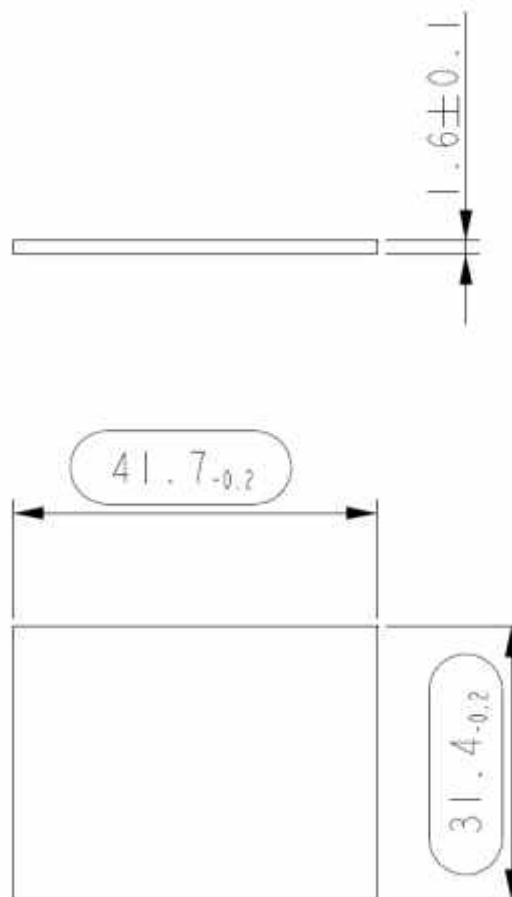

**kurze Seite**

**oben**

**lange Seite**

**2-MODUL-GEHÄUSE  
FÜR M36 DIN-HUTSCHIENE      SERIE 35**

**Type      35  
Obere Leiterplatte**

**Alle Maße in mm**

**2-MODUL-GEHÄUSE  
FÜR M36 DIN-HUTSCHIENE**

**SERIE 35**

**Type 35  
Mittlere Leiterplatte**

**Alle Maße in mm**

**2-MODUL-GEHÄUSE  
FÜR M36 DIN-HUTSCHIENE      SERIE 35**

**Type      35  
Untere Leiterplatte**

**Alle Maße in mm**