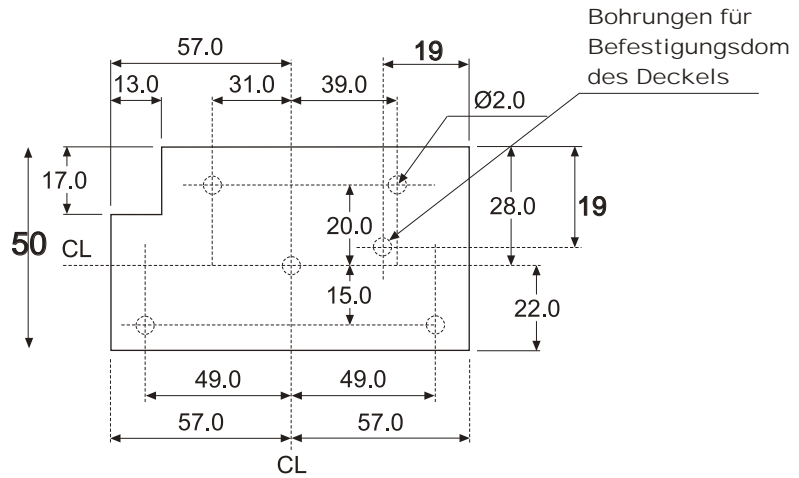

Unterteil

Oberteil

Leiterplattenmaße

GEHÄUSE FÜR WAND-MONTAGE MIT DREHKNOPF SERIE 600

Type 600

Weiß/schwarz (RAL9010/RAL9005)

Alle Maße in mm