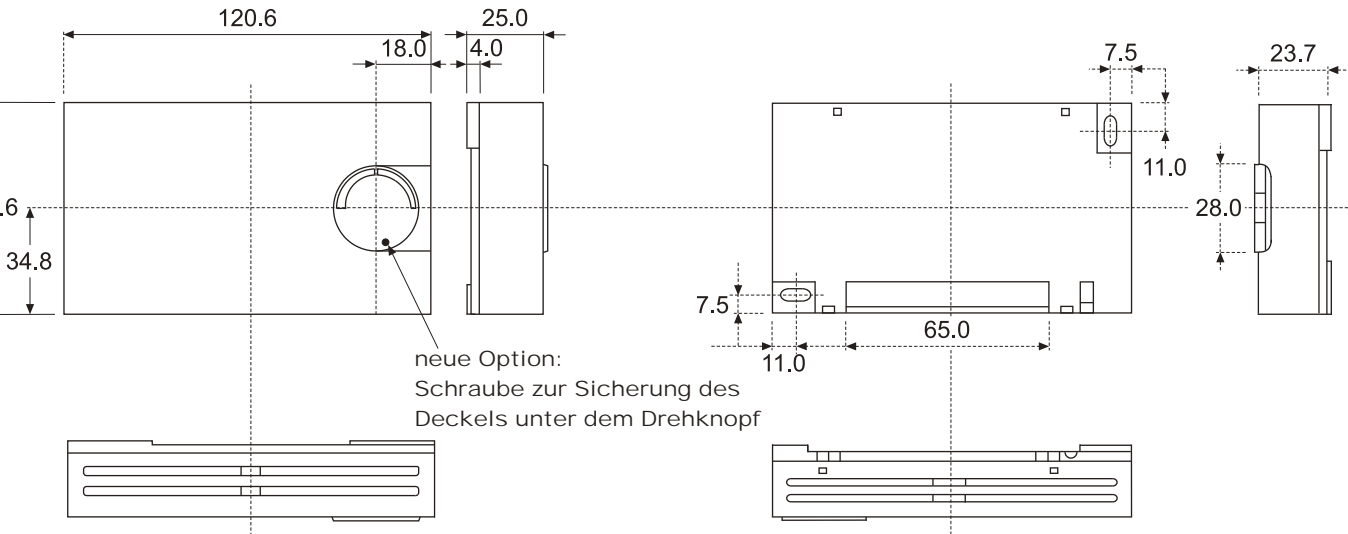

Unterteil

Oberteil

Leiterplattenmaße

GEHÄUSE FÜR WAND-MONTAGE MIT DREHKNOPF SERIE 600

Type 600

Weiß/schwarz (RAL9010/RAL9005)

Alle Maße in mm