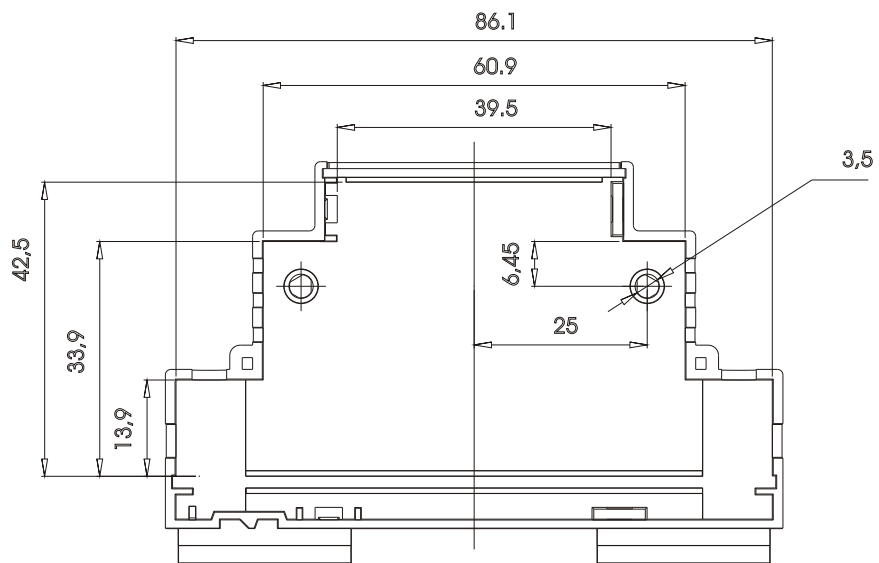

Leiterplattenmaße

**1-MODUL-GEHÄUSE
FÜR M36 DIN-HUTSCHIENE**

SERIE 175

Type 175

Best.Nr.: 4969001750

Alle Maße in mm