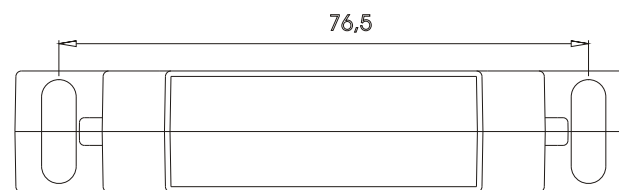

Leiterplattenmaße

**1-MODUL-GEHÄUSE
FÜR M36 DIN-HUTSCHIENE**

SERIE 175

Type 175

Best.Nr.: 4969001750

Alle Maße in mm