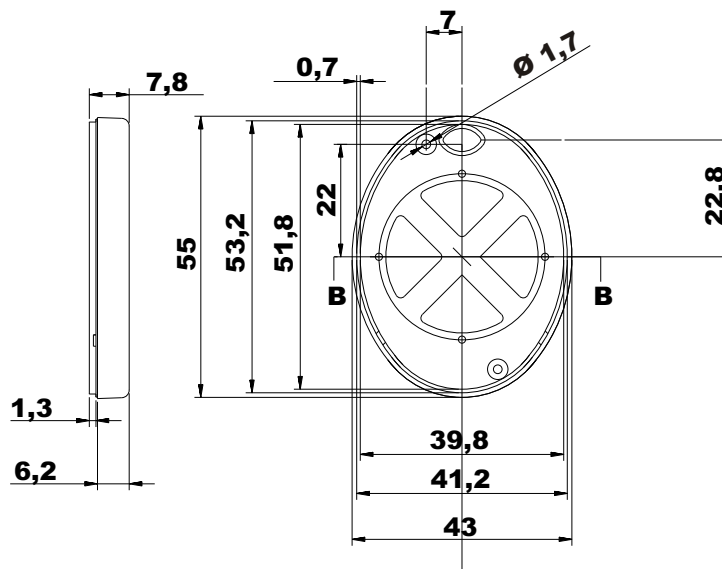

Unterteil

Oberteil

Gummiknopf

Alle Abmessungen sind in mm

www.industriegehaeuse.de

Bezeichnung:
Industriegehäuse

Artikel-Nummer:
GH02KS098/050-04
GH02KS098/060-04

Maße
in
mm