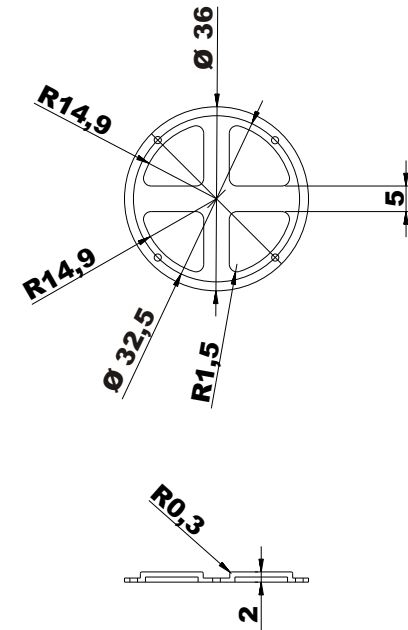

Unterteil

Oberteil

Gummiknopf

Alle Abmessungen sind in mm

www.industriegehaeuse.de

Bezeichnung:
Industriegehäuse

Artikel-Nummer:
GH02KS098/050-04
GH02KS098/060-04

Maße
in
mm