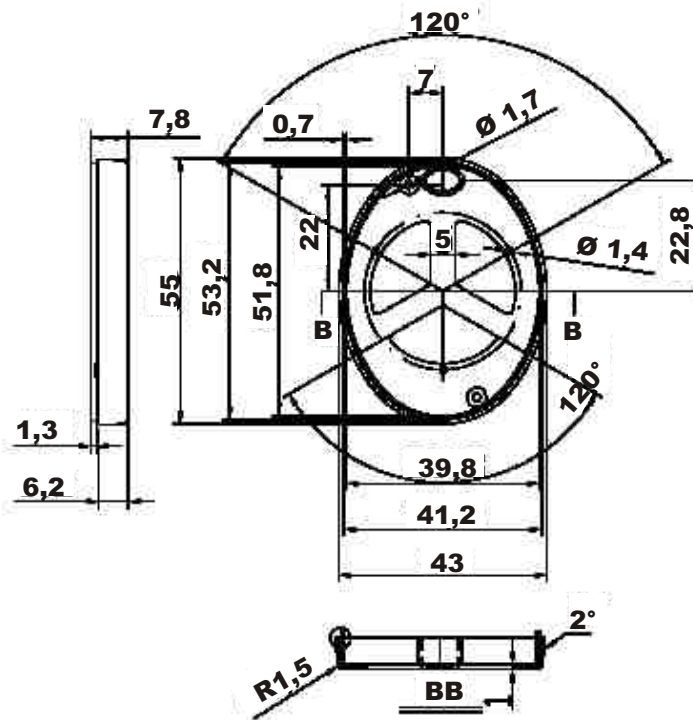

Unterteil

Oberteil

Gummiknopf

Alle Abmessungen sind in mm

www.industriegehaeuse.de

Bezeichnung:
Industriegehäuse

Artikel-Nummer:
GHozKS098/050-03
GHozKS098/060-03

Maße
in
mm