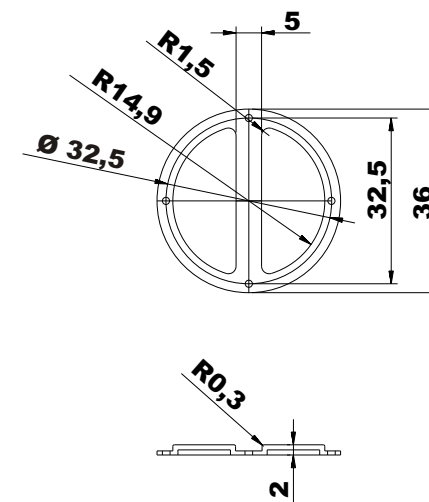

**Unterteil**

**Oberteil**

**Gummiknopf**

Alle Abmessungen sind in mm

[www.industriegehaeuse.de](http://www.industriegehaeuse.de)

**Bezeichnung:**  
**Industriegehäuse**

**Artikel-Nummer:**  
GHozKS098/050-02  
GHozKS098/060-02

Maße  
in  
mm

A