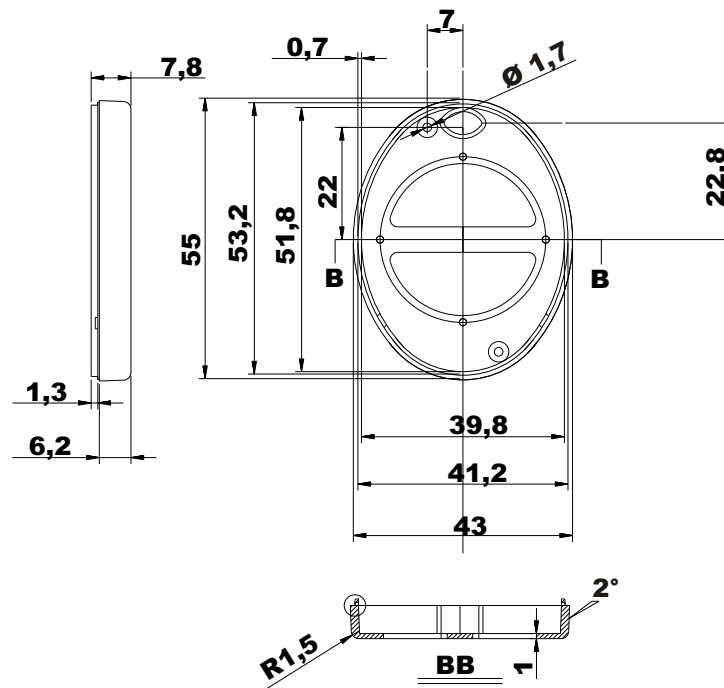

**Unterteil**

**Oberteil**

**Gummiknopf**

Alle Abmessungen sind in mm

[www.industriegehaeuse.de](http://www.industriegehaeuse.de)

**Bezeichnung:**  
**Industriegehäuse**

**Artikel-Nummer:**  
GHozKS098/050-02  
GHozKS098/060-02

Maße  
in  
mm

A