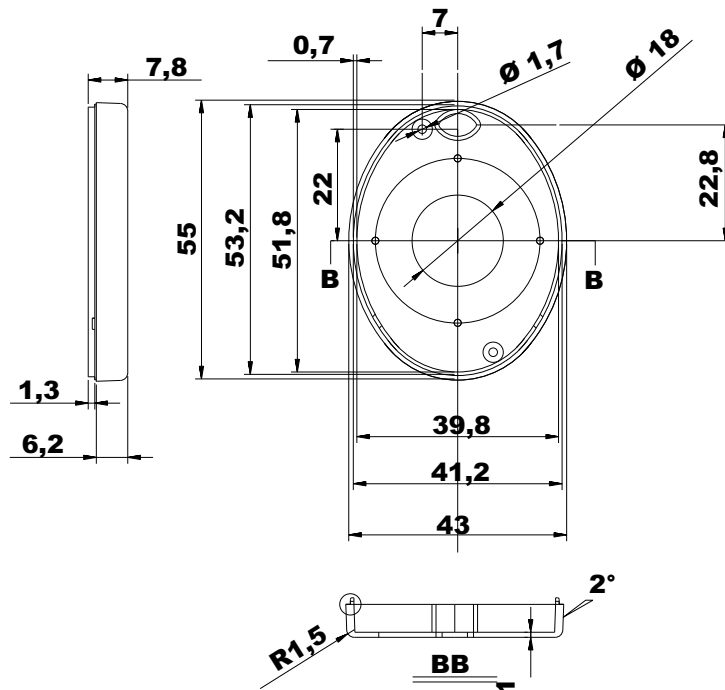

Unterteil

Oberteil

Gummiknopf

Alle Abmessungen sind in mm

www.industriegehaeuse.de

Bezeichnung:
Industriegehäuse

Artikel-Nummer:
GHozKS098/050-01
GHozKS098/060-01

Maße
in
mm