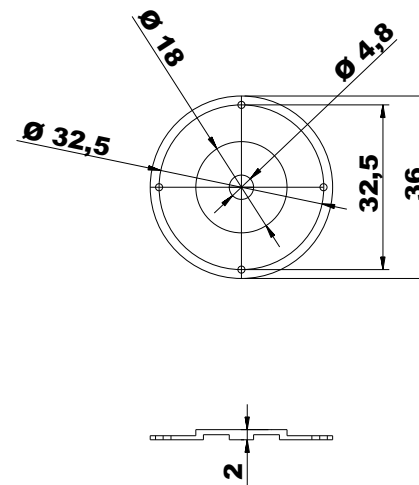

Unterteil

Oberteil

Gummiknopf

Alle Abmessungen sind in mm

www.industriegehaeuse.de

Bezeichnung:
Industriegehäuse

Artikel-Nummer:
GHozKS098/050-01
GHozKS098/060-01

Maße
in
mm