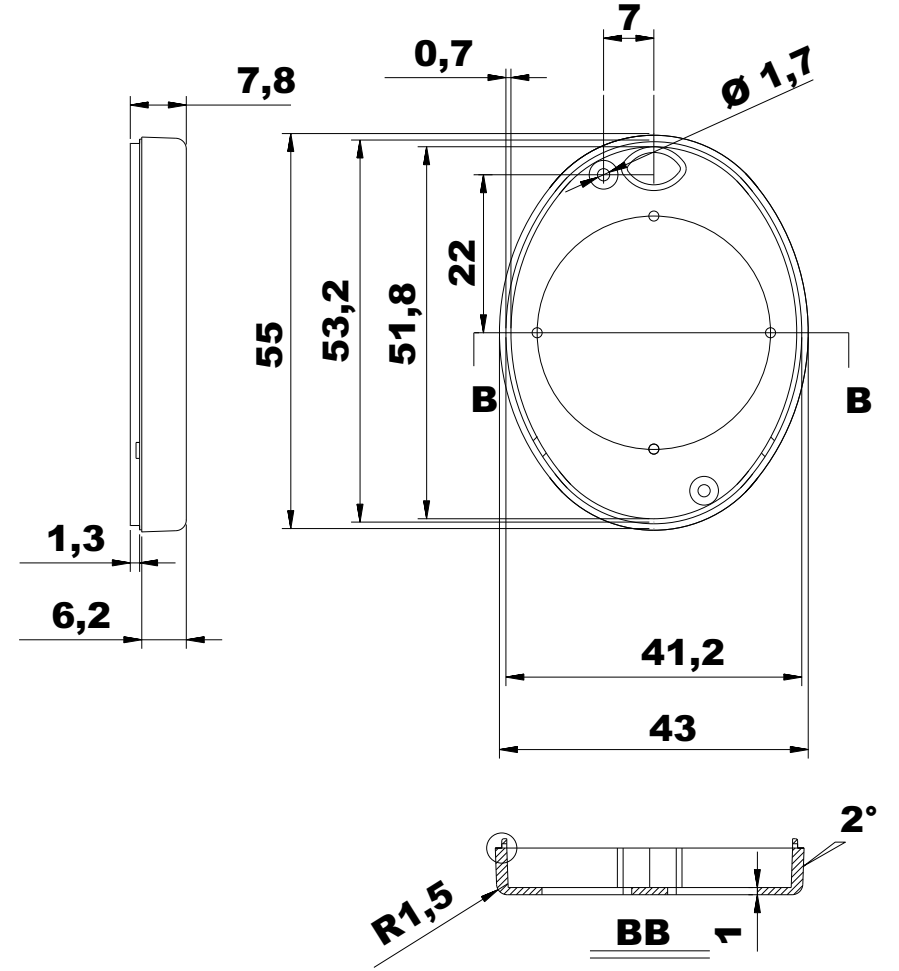

**Unterteil**

**Oberteil**

Alle Abmessungen sind in mm

www.industriegehaeuse.de

<b>Bezeichnung:</b>	Maße in mm
<b>Industriegehäuse</b>	
<b>Artikel-Nummer:</b>	
GHo2KS098/050-00	A
GHo2KS098/060-00	B