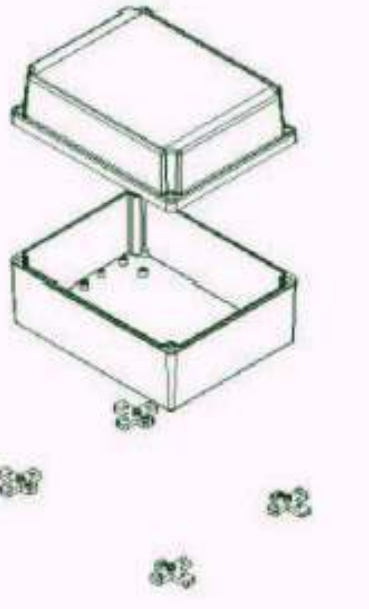

Zurückversetzter Bereich für Folientastatur/ Frontfolien 147x125 mm

Alle Maße in mm

GH02KS037/090: Unterteil grau, Deckel grau
 GH02KS037/590: Unterteil grau, Deckel transparent