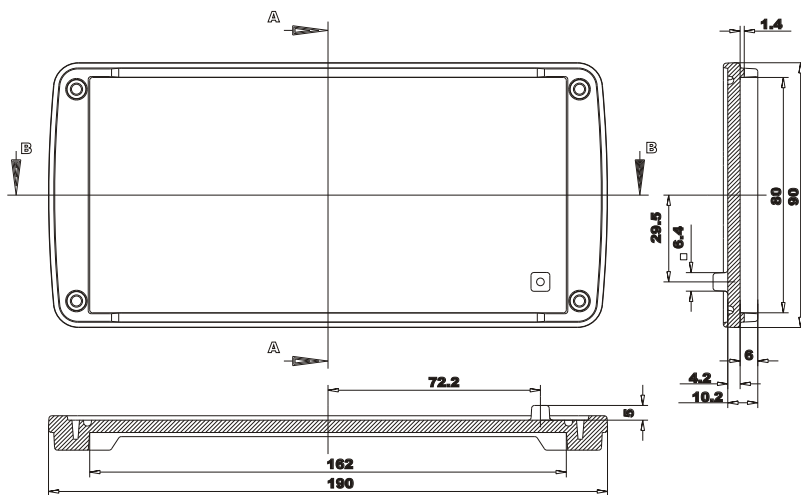

G = geteilte Version durch mittigen Schnitt
(Schutzart IP40)

GH02AL103/...

...T03 ...G03

...T13 ...G13

...T53 ...G53

...T63 ...G63

IP 66 IP 40

standard geteilt