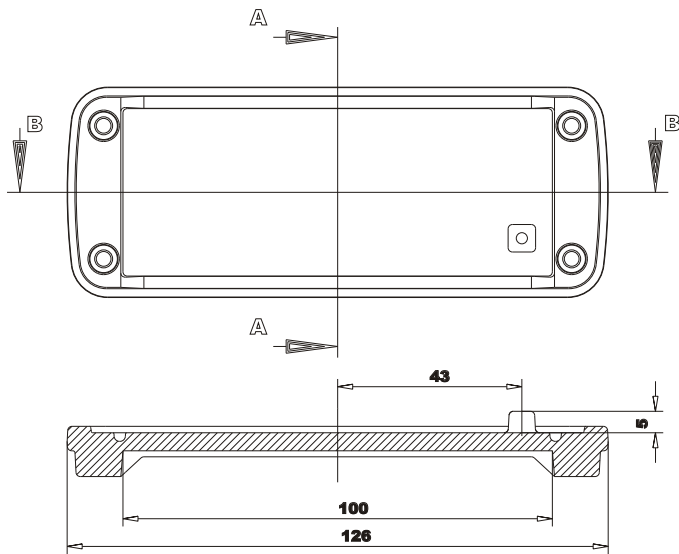

G = geteilte Version durch mittigen Schnitt
(Schutzart IP40)

GH02AL103/...

...T02	...G02
...T12	...G12
...T52	...G52
...T62	...G62
IP 66	IP 40
standard	geteilt