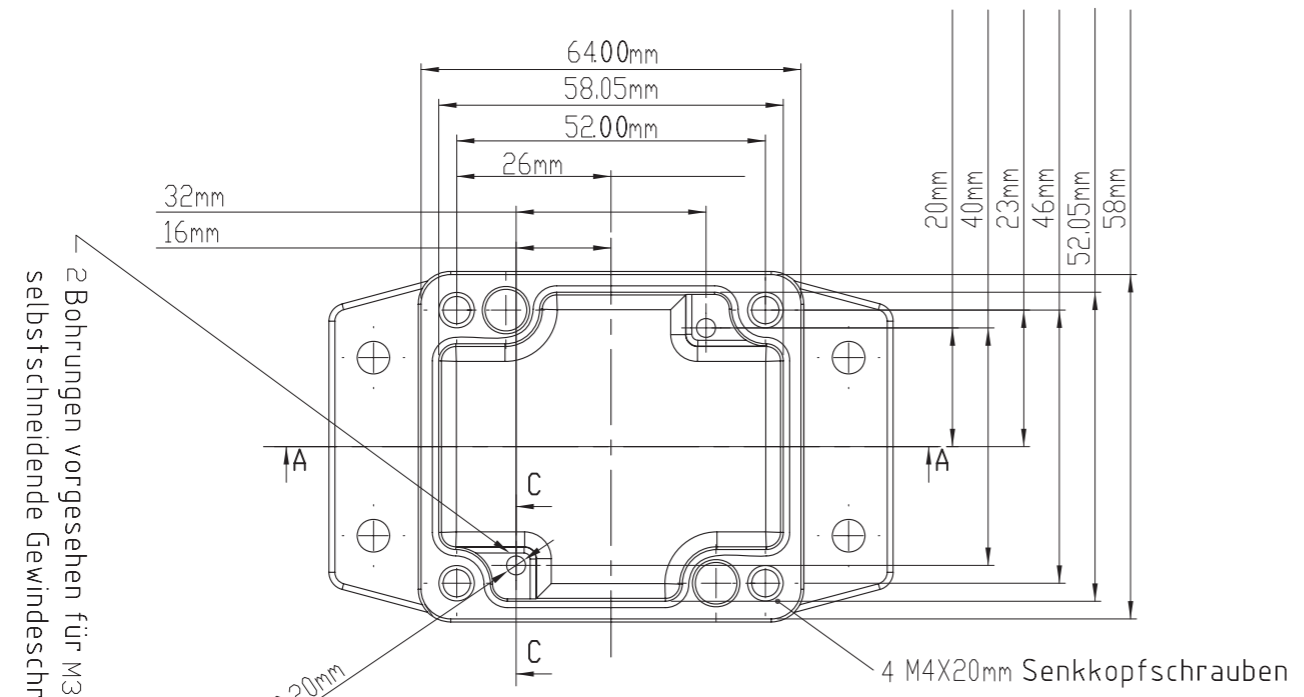

10 9 8 7 6 5 4 3 2 1

G

F

E

D

C

B

A

G

F

E

D

C

B

A

RICHARD WÖHR
GMBH
Gräfenau 58-60
D-75339 Höfen / Enz
Telefon (07081) 9540-0
Telefax (07081) 9540-90
Richard@WoehrGmbh.de
www.WoehrGmbh.de

Bezeichnung:
Industriegehäuse

Artikel-Nummer:
GH02AL001/520

Maße in mm

10 9 8 7 6 5 4 3 2 1