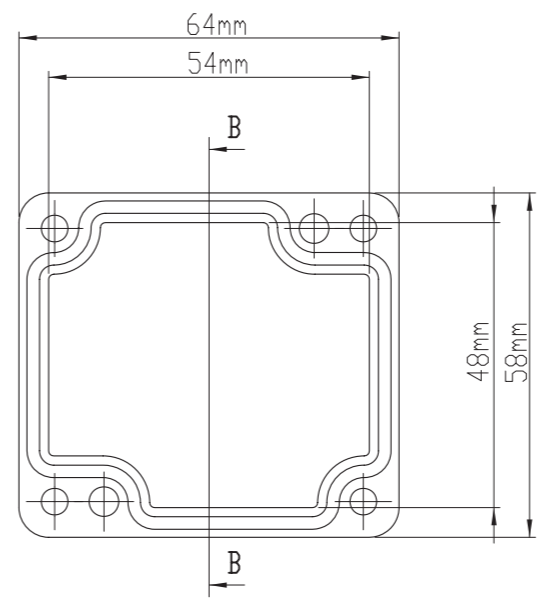

10 9 8 7 6 5 4 3 2 1

G

F

E

D

C

B

A

G

F

E

D

C

B

A

RICHARD WÖHR
GMBH
Gräfenau 58-60
D-75339 Höfen / Enz
Telefon (07081) 9540-0
Telefax (07081) 9540-90
Richard@WoehrGmbh.de
www.WoehrGmbh.de

Bezeichnung:
Industriegehäuse

Artikel-Nummer:
GH02AL001/520

Maße in mm

10 9 8 7 6 5 4 3 2 1