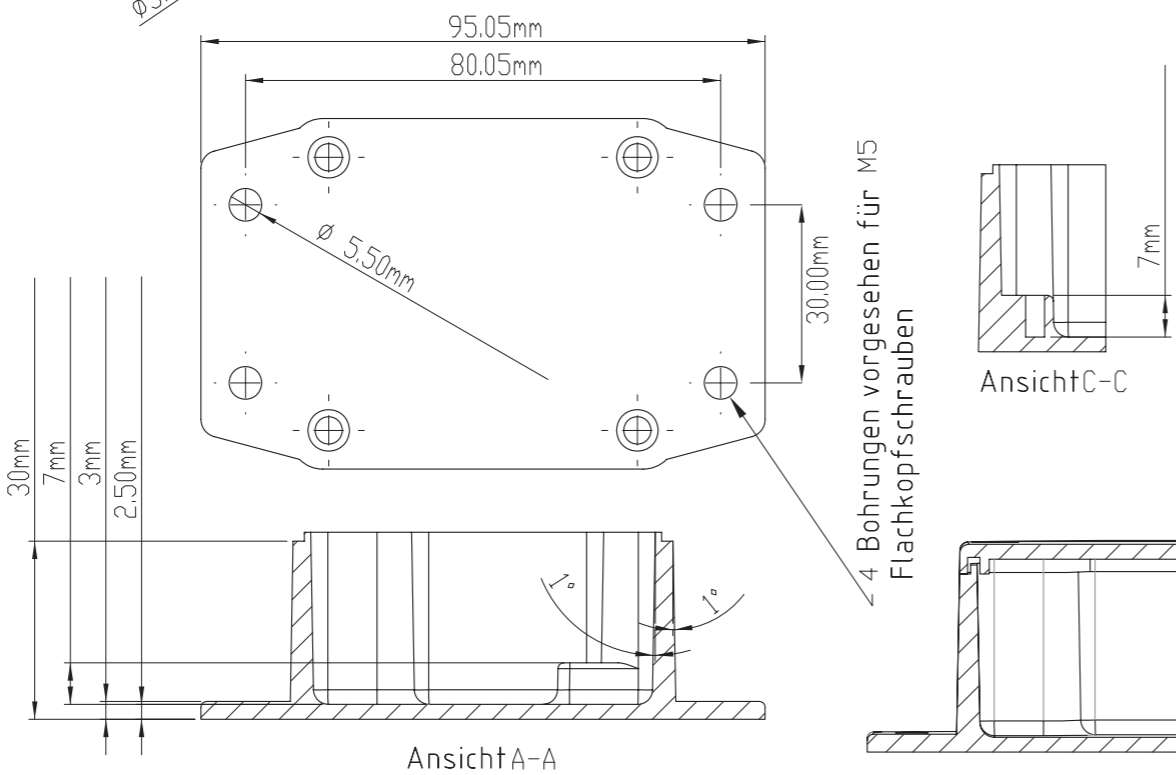

10 9 8 7 6 5 4 3 2 1

G

F

E

D

C

B

A

G

F

E

D

C

B

A

RICHARD WÖHR
GMBH
Gräfenau 58-60
D-75339 Höfen / Enz
Telefon (07081) 9540-0
Telefax (07081) 9540-90
Richard@WoehrGmbh.de
www.WoehrGmbh.de

Bezeichnung:
Industriegehäuse

Artikel-Nummer:
GH02AL001/520

Maße in mm

10 9 8 7 6 5 4 3 2 1