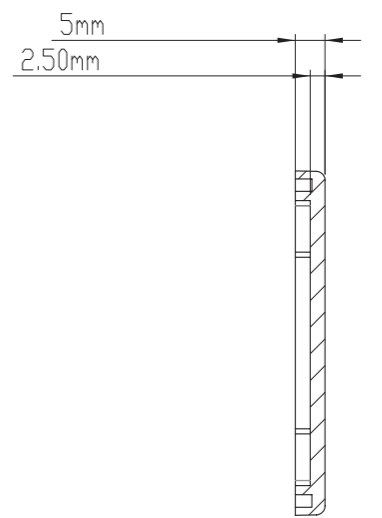

10 9 8 7 6 5 4 3 2 1

G

F

E

D

C

B

A

G

F

E

D

C

B

A

RICHARD WÖHR
GMBH
Gräfenau 58-60
D-75339 Höfen / Enz
Telefon (07081) 9540-0
Telefax (07081) 9540-90
Richard@WoehrGmbh.de
www.WoehrGmbh.de

Bezeichnung:
Industriegehäuse

Artikel-Nummer:
GH02AL001/520

Maße in mm

10 9 8 7 6 5 4 3 2 1