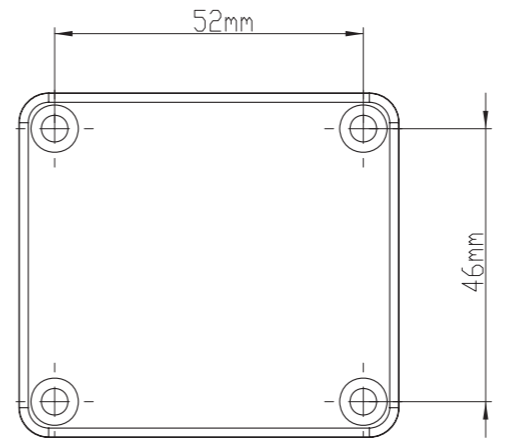

10 9 8 7 6 5 4 3 2 1

G

F

E

D

C

B

A

G

F

E

D

C

B

A

RICHARD WÖHR
GMBH
Gräfenau 58-60
D-75339 Höfen / Enz
Telefon (07081) 9540-0
Telefax (07081) 9540-90
Richard@WoehrGmbh.de
www.WoehrGmbh.de

Bezeichnung:
Industriegehäuse

Artikel-Nummer:
GH02AL001/520

Maße in mm

10 9 8 7 6 5 4 3 2 1