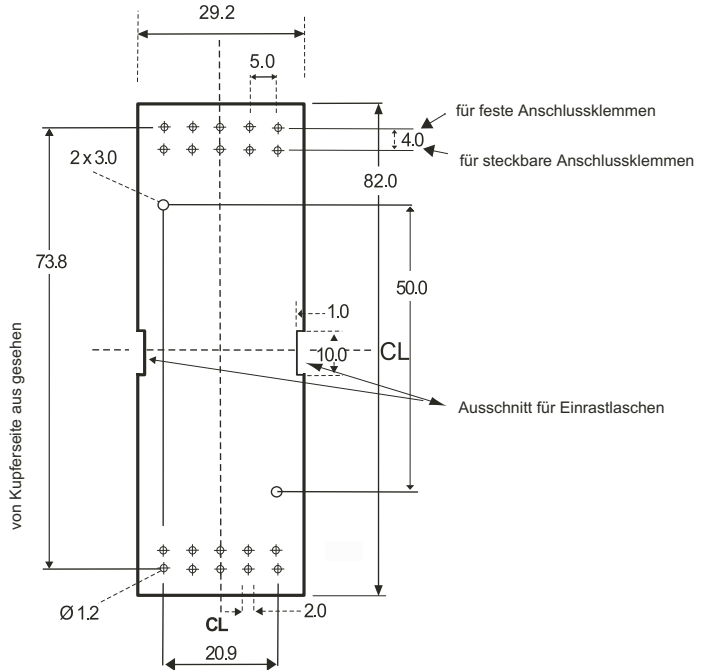

Hutschienengehäuse

Serie 350

Horizontale Leiterplattenmaße

- alle Angaben in mm

RICHARD
WÖHR®

GMBH