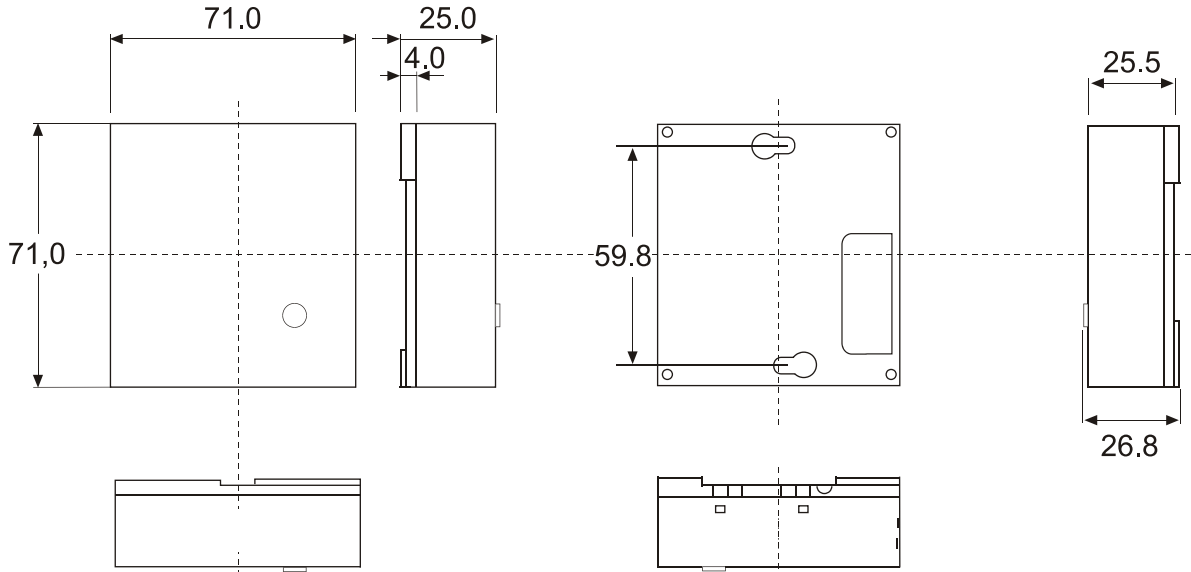

10 9 8 7 6 5 4 3 2 1

G

G

Unterteil

Oberteil

F

F

Leiterplattenmaße

Durchbruch für Befestigungsdom des Deckels

E

E

D

D

C

C

B

Alle Maße in mm

10 9 8 7 6 5 4 3 2 1