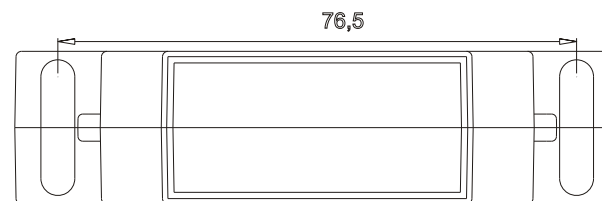

Leiterplattenmaße

**1-MODUL-GEHÄUSE
FÜR M36 DIN-HUTSCHIENE**

SERIE 225

Type 225

Best.Nr.: 4969002250

Alle Maße in mm