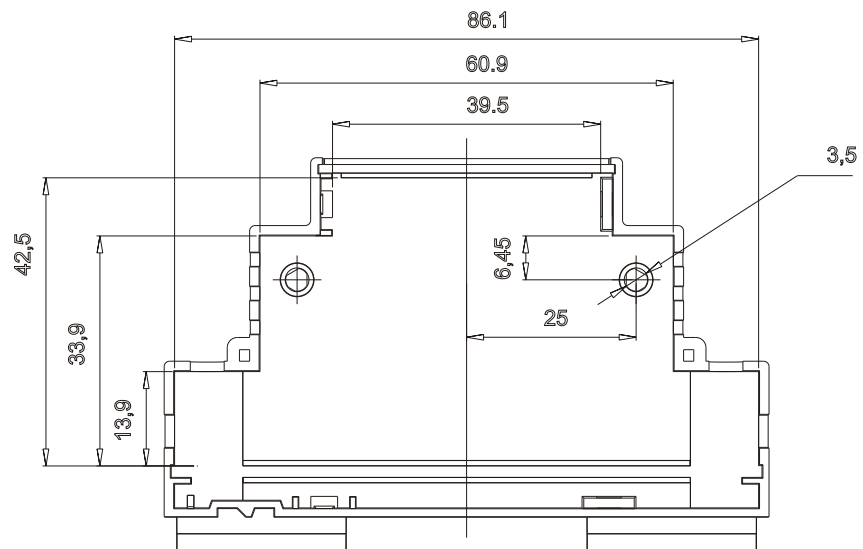

Leiterplattenmaße

**1-MODUL-GEHÄUSE
FÜR M36 DIN-HUTSCHIENE**

SERIE 225

Type 225

Best.Nr.: 4969002250

Alle Maße in mm