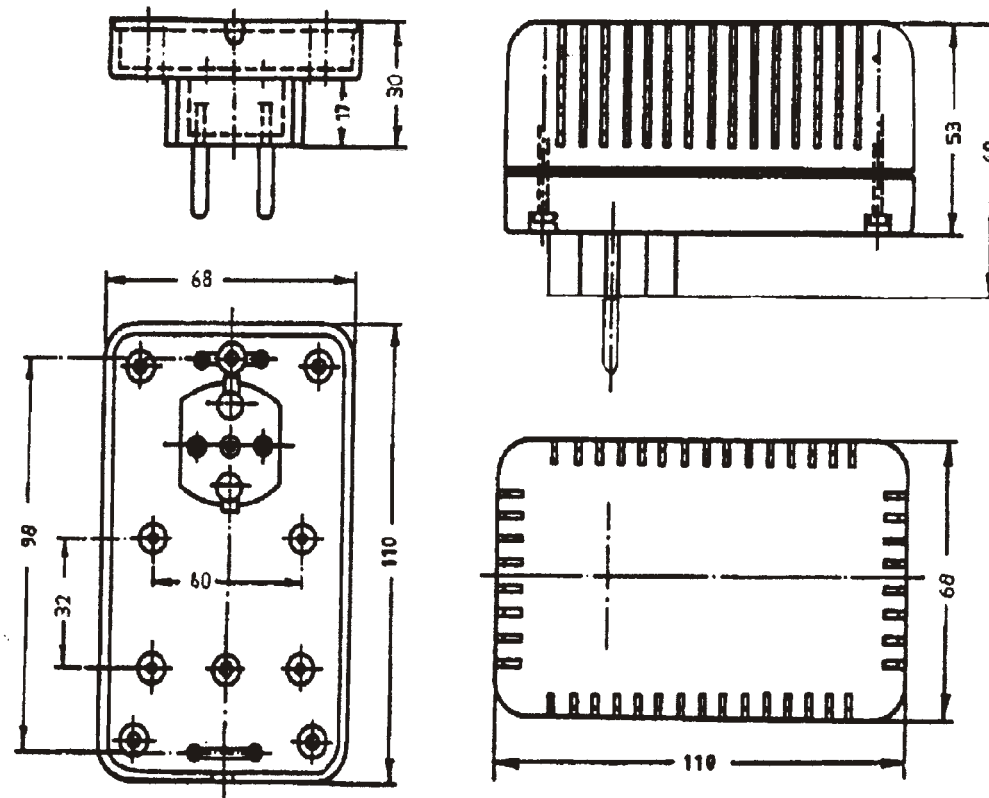

Außenmaße:

Länge: 112 mm

Breite: 68 mm

Höhe: 53 mm

Gräfenau 58-60
D-75339 Hofen / Enz

Telefon (07081) 9540-0
Telefax (07081) 9540-90
Richard@WoehrGmbH.de
www.WoehrGmbH.de

Bezeichnung:
Industriegehäuse

Artikel-Nummer:
GH02SG003/050-060

Maße
in
mm

Außenmaße:

Länge: 112 mm

Breite: 68 mm

Höhe: 53 mm