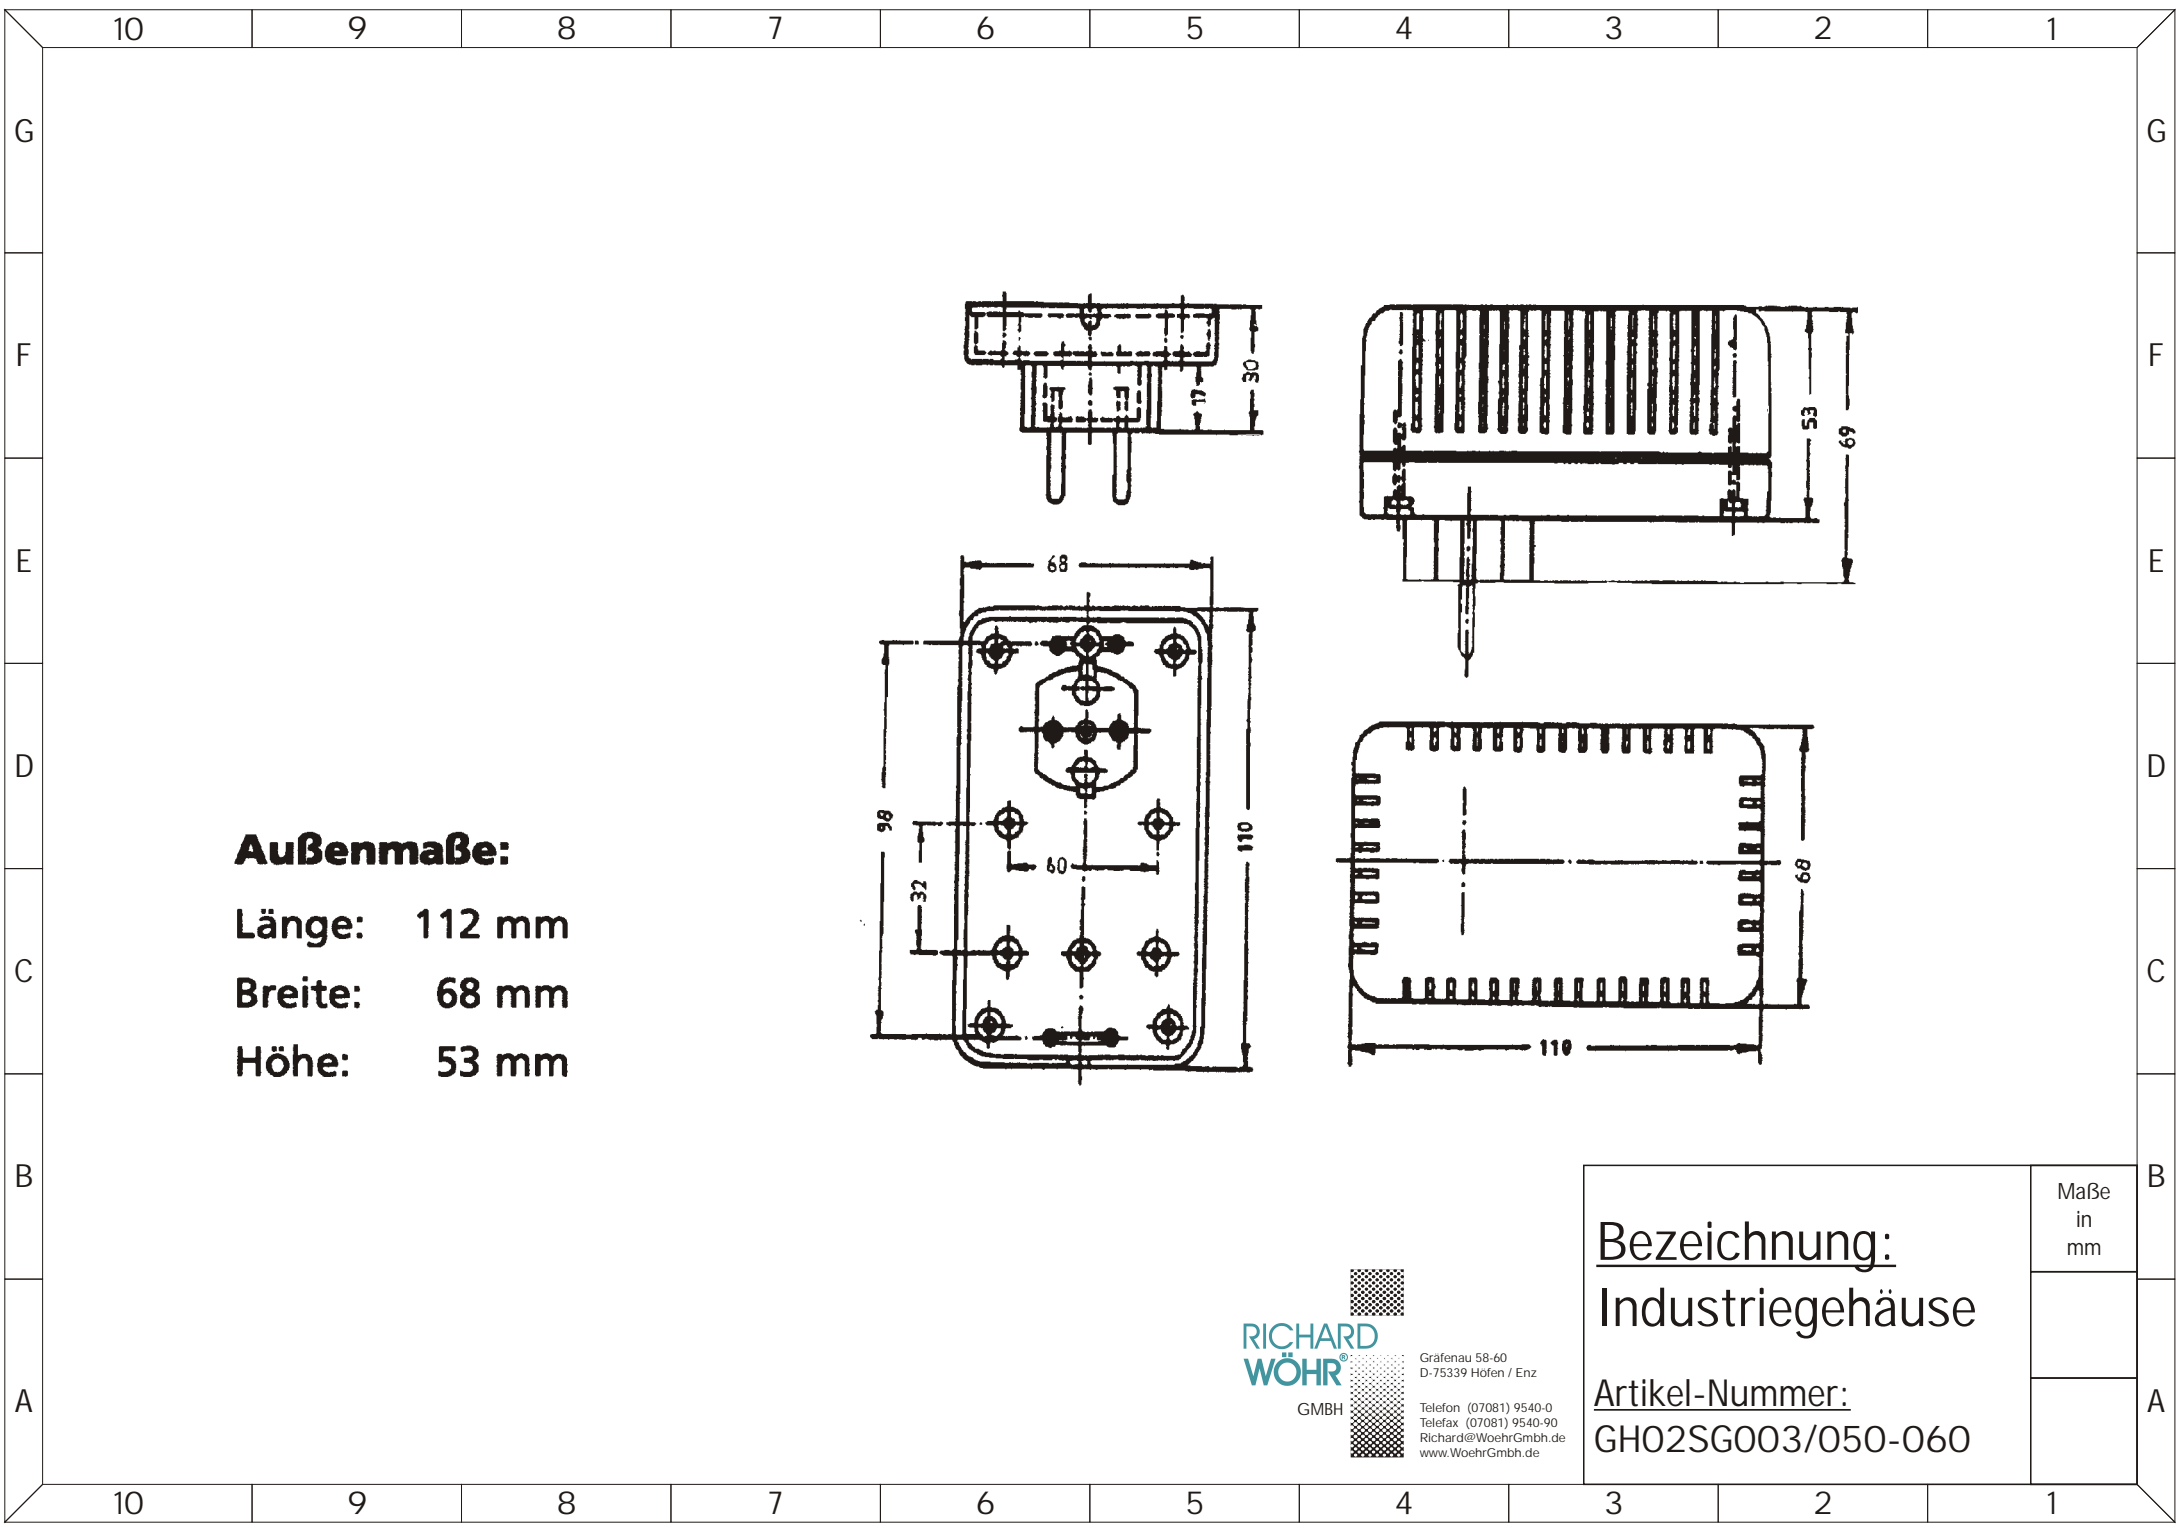

Außenmaße:

Länge: 112 mm

Breite: 68 mm

Höhe: 53 mm

Gräfenau 58-60
D-75339 Hofen / Enz

Telefon (07081) 9540-0
Telefax (07081) 9540-90
Richard@WoehrGmbH.de
www.WoehrGmbH.de

Bezeichnung:
Industriegehäuse

Artikel-Nummer:
GH02SG003/050-060

Maße
in
mm

Außenmaße:

Länge: 112 mm

Breite: 68 mm

Höhe: 53 mm