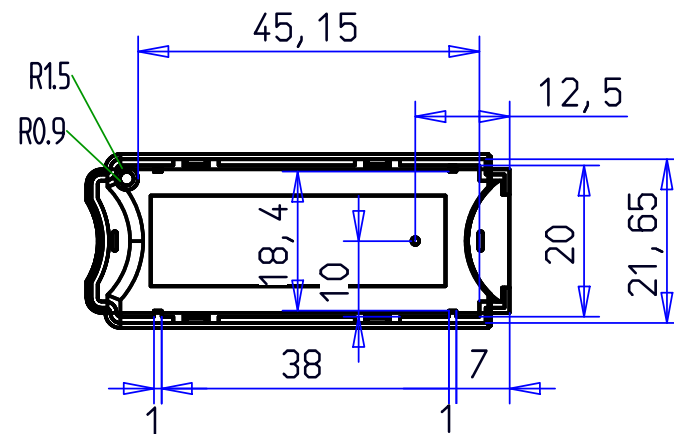

# Gehäuse Oberteil

# Gehäuse Unterteil

GH02SG001/510 PC transparent  
GH02SG001/520 PC hellgrau

 www.WoehrGmbH.de		Maßstab: 1:1		Gewicht:
		Schutzvermerk nach DIN 34 beachten / Freimasstoleranzen nach DIN 7168 mittel		
		Datum	Name	
Bearb.	22.04.2010	M. Kuke		
Gepr.				
Norm				
Urspr.				
Material: PC				Blatt 1
Zust.	Änderung	Datum	Name	Urspr.
Ers. f.:				Ers. d.: