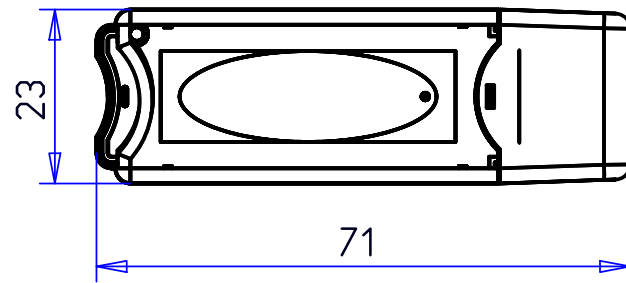

# Gehäuse Oberteil

# Gehäuse Unterteil

GH02SG001/510 PC transparent  
GH02SG001/520 PC hellgrau

 www.WoehrGmbH.de		Maßstab: 1:1		Gewicht:
		Schutzvermerk nach DIN 34 beachten / Freimasstoleranzen nach DIN 7168 mittel		
		Datum	Name	
Bearb.	22.04.2010	M. Kuke		
Gepr.				
Norm				
Urspr.				
Material: PC				Blatt 1
Zust.	Änderung	Datum	Name	Urspr.
Ers. f.:				Ers. d.: