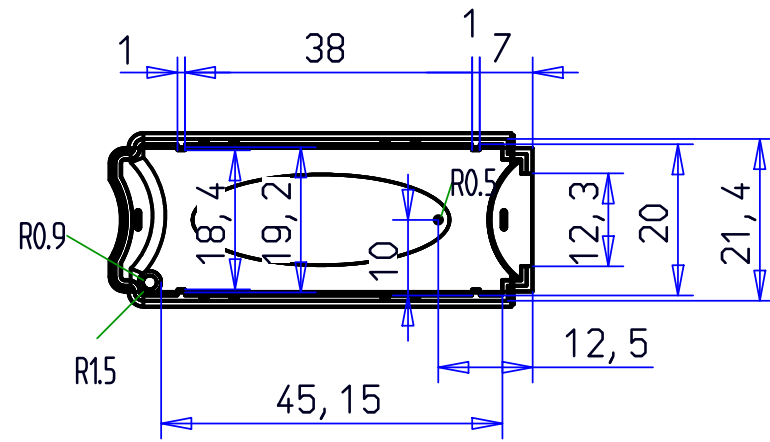

# Gehäuse Oberteil

# Gehäuse Unterteil

GH02SG001/510 PC transparent  
GH02SG001/520 PC hellgrau

 www.WoehrGmbH.de		Maßstab: 1:1		Gewicht:
		Schutzvermerk nach DIN 34 beachten / Freimasstoleranzen nach DIN 7168 mittel		
		Datum	Name	
Bearb.	22.04.2010	M. Kuke		
Gepr.				
Norm				
Urspr.				
Material: PC				Blatt 1
Zust.	Änderung	Datum	Name	Urspr.
Ers. f.:				Ers. d.: