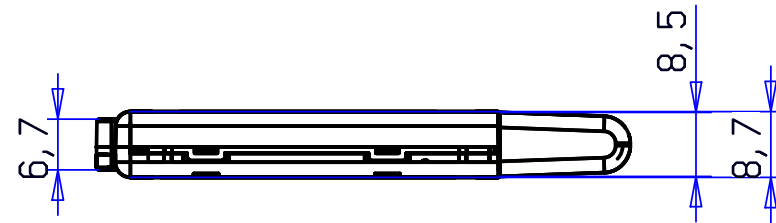

# Gehäuse Oberteil

# Gehäuse Unterteil

GH02SG001/510 PC transparent  
GH02SG001/520 PC hellgrau

 www.WoehrGmbH.de		Maßstab: 1:1		Gewicht:
		Schutzvermerk nach DIN 34 beachten / Freimasstoleranzen nach DIN 7168 mittel		
		Datum	Name	
Bearb.	22.04.2010	M. Kuke		
Gepr.				
Norm				
Urspr.				
Material: PC				Blatt 1
Zust.	Änderung	Datum	Name	Urspr.
Ers. f.:				Ers. d.: