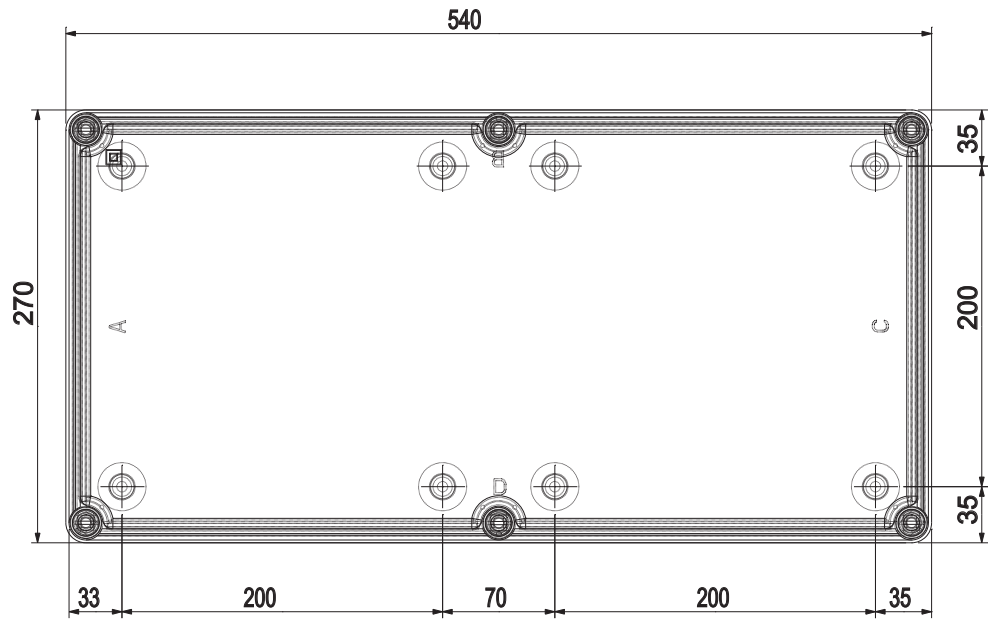

RICHARD WÖHR
GMBH
Gräfenau 58-60
D-75339 Höfen / Enz
Telefon +49 (0)7081 9540-0
Telefax +49 (0)7081 9540-90
Richard@WoehrGmbH.de
www.WoehrGmbH.de

Bezeichnung:
Industriegehäuse
Artikel-Nummer:
GH02KS123/355
GH02KS123/555
GH02KS123/350/MPP

Maße
in
mm