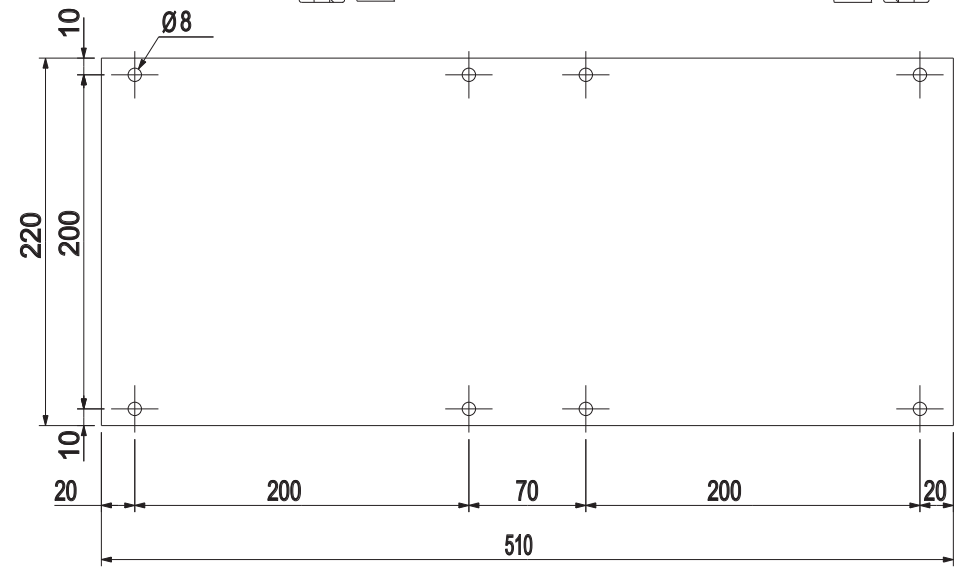

RICHARD WÖHR
GMBH
Gräfenau 58-60
D-75339 Höfen / Enz
Telefon +49 (0)7081 9540-0
Telefax +49 (0)7081 9540-90
Richard@WoehrGmbH.de
www.WoehrGmbH.de

Bezeichnung:
Industriegehäuse
Artikel-Nummer:
GH02KS123/355
GH02KS123/555
GH02KS123/350/MPP

Maße
in
mm