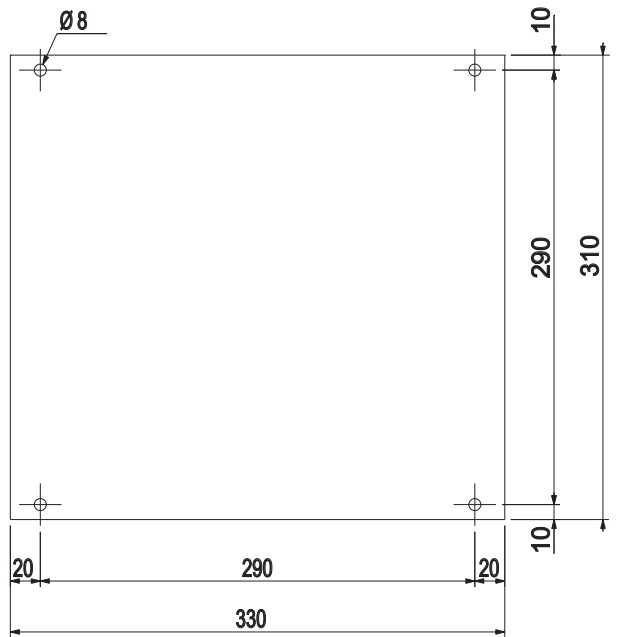

Material:
 glasfaserverstärktes Polyester,
 ähnlich RAL 9002 grauweiß

RICHARD WÖHR
 GMBH
 Gräfenau 58-60
 D-75339 Höfen / Enz
 Telefon +49 (0)7081 9540-0
 Telefax +49 (0)7081 9540-90
 Richard@WoehrGmbH.de
 www.WoehrGmbH.de

Bezeichnung:
Industriegehäuse

Artikel-Nummer:
 GH02KS123/345
 GH02KS123/545
 GH02KS123/340/MPP

Maße
 in
 mm